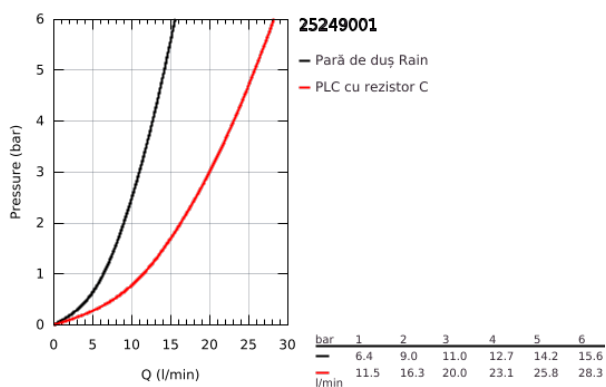

25 249 001 ESSENCE BATERIE CADĂ MONOCOMANDĂ 1/2"

DESCRIEREA PRODUSULUI

- Colour: cromat
- montare pe perete
- mâner din metal
- cartuş ceramic de 35 mm cu GROHE SilkMove
- cu limitator de temperatură
- suprafață GROHE LongLife
- divertor cu revenire automată: cadă/duș
- aerator
- scurgere duș 1/2"
- valvă sens-unic integrată
- conexiuni excentrice
- protecție împotriva refluxului
- cu set de duș
- compus din:
 - pară de duș Euphoria Cosmopolitan Stick (27 367)
 - suport de perete pentru pară Tempesta Cosmopolitan 100 (27 594 000)
 - furtun de duș Silverflex 1.500 mm (28 364)
- presiunea minimă recomandată 1.0 bar
- professional edition

25 249 001 ESSENCE BATERIE CADĂ MONOCOMANDĂ 1/2"

PIESE DE SCHIMB , august 2020 – now

- 1: Braț (Spare part-nr. 46916000)
- 2: Screw coupling (Spare part-nr. 46460000)
- 3: Cartuș (Spare part-nr. 46374000)
- 4: Conexiuni excentrice (Spare part-nr. 12662000)
- 5: Racord cu șurub 1/2" (Spare part-nr. 45044000)
- 6: Comutator (Spare part-nr. 46920000)
- 7: Ventil de reținere (Spare part-nr. 08565000)
- 8: Aerator (Spare part-nr. 13926000)
- 9: Filtru impuritati (Spare part-nr. 0700200M)
- 10: Prelungire 3/4", 20 mm (Spare part-nr. 0713000M)*
- 11: piuliță specială (Spare part-nr. 19377000)*