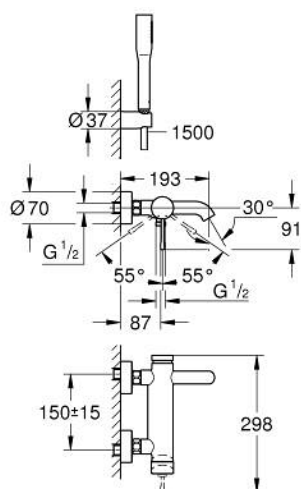

25 249 001 ESSENCE BATERIE CADĂ MONOCOMANDĂ 1/2"

DESCRIEREA PRODUSULUI

- Colour: cromat
- montare pe perete
- mâner din metal
- cartuş ceramic de 35 mm cu GROHE SilkMove
- cu limitator de temperatură
- suprafață GROHE LongLife
- divertor cu revenire automată: cadă/duș
- aerator
- scurgere duș 1/2"
- valvă sens-unic integrată
- conexiuni excentrice
- protecție împotriva refluxului
- cu set de duș
- compus din:
 - pară de duș Euphoria Cosmopolitan Stick (27 367)
 - suport de perete pentru pară Tempesta Cosmopolitan 100 (27 594 000)
 - furtun de duș Silverflex 1.500 mm (28 364)
- presiunea minimă recomandată 1.0 bar
- professional edition

25 249 001 ESSENCE BATERIE CADĂ MONOCOMANDĂ 1/2"

PIESE DE SCHIMB , august 2020 – now

- 1: Braț (Spare part-nr. 46916000)
- 2: Screw coupling (Spare part-nr. 46460000)
- 3: Cartuș (Spare part-nr. 46374000)
- 4: Conexiuni excentrice (Spare part-nr. 12662000)
- 5: Racord cu șurub 1/2" (Spare part-nr. 45044000)
- 6: Comutator (Spare part-nr. 46920000)
- 7: Ventil de reținere (Spare part-nr. 08565000)
- 8: Aerator (Spare part-nr. 13926000)
- 9: Filtru impuritati (Spare part-nr. 0700200M)
- 10: Prelungire 3/4", 20 mm (Spare part-nr. 0713000M)*
- 11: piuliță specială (Spare part-nr. 19377000)*