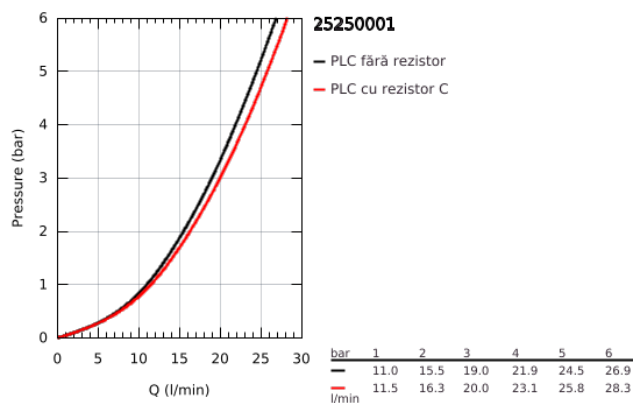

25 250 001 ESSENCE BATERIE CADĂ MONOCOMANDĂ 1/2"

DESCRIEREA PRODUSULUI

- Colour: cromat
- montare pe perete
- mâner din metal
- cartuş ceramic de 35 mm cu GROHE SilkMove
- cu limitator de temperatură
- suprafață GROHE LongLife
- divertor cu revenire automată: cadă/duș
- aerator
- scurgere duș 1/2"
- valvă sens-unic integrată
- conexiuni excentrice
- protecție împotriva refluxului
- presiunea minimă recomandată 1.0 bar
- professional edition

25 250 001 ESSENCE BATERIE CADĂ MONOCOMANDĂ 1/2"

PIESE DE SCHIMB , august 2020 – now

- 1: Braț (Spare part-nr. 46916000)
- 2: Screw coupling (Spare part-nr. 46460000)
- 3: Cartuș (Spare part-nr. 46374000)
- 4: Conexiuni excentrice (Spare part-nr. 12662000)
- 5: Racord cu șurub 1/2" (Spare part-nr. 45044000)
- 6: Comutator (Spare part-nr. 46920000)
- 7: Ventil de reținere (Spare part-nr. 08565000)
- 8: Aerator (Spare part-nr. 13926000)
- 9: Prolungire 3/4", 20 mm (Spare part-nr. 0713000M)*
- 10: piuliță specială (Spare part-nr. 19377000)*