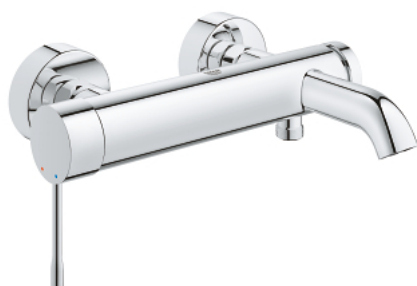

25 250 001 ESSENCE BATERIE CADĂ MONOCOMANDĂ 1/2"

DESCRIEREA PRODUSULUI

- Colour: cromat
- montare pe perete
- mâner din metal
- cartuş ceramic de 35 mm cu GROHE SilkMove
- cu limitator de temperatură
- suprafață GROHE LongLife
- divertor cu revenire automată: cadă/duș
- aerator
- scurgere duș 1/2"
- valvă sens-unic integrată
- conexiuni excentrice
- protecție împotriva refluxului
- presiunea minimă recomandată 1.0 bar
- professional edition

25 250 001 ESSENCE BATERIE CADĂ MONOCOMANDĂ 1/2"

PIESE DE SCHIMB , august 2020 – now

- 1: Braț (Spare part-nr. 46916000)
- 2: Screw coupling (Spare part-nr. 46460000)
- 3: Cartuș (Spare part-nr. 46374000)
- 4: Conexiuni excentrice (Spare part-nr. 12662000)
- 5: Racord cu șurub 1/2" (Spare part-nr. 45044000)
- 6: Comutator (Spare part-nr. 46920000)
- 7: Ventil de reținere (Spare part-nr. 08565000)
- 8: Aerator (Spare part-nr. 13926000)
- 9: Prolungire 3/4", 20 mm (Spare part-nr. 0713000M)*
- 10: piuliță specială (Spare part-nr. 19377000)*