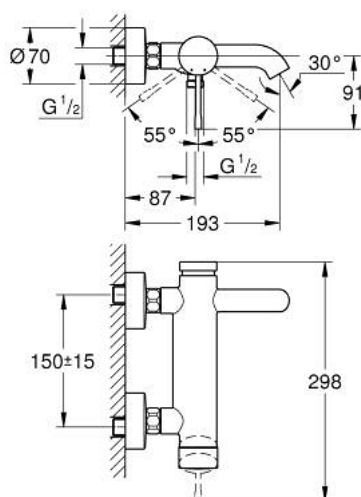

25 250 001 ESSENCE BATERIE CADĂ MONOCOMANDĂ 1/2"

DESCRIEREA PRODUSULUI

- Colour: cromat
- montare pe perete
- mâner din metal
- cartuş ceramic de 35 mm cu GROHE SilkMove
- cu limitator de temperatură
- suprafață GROHE LongLife
- divertor cu revenire automată: cadă/duș
- aerator
- scurgere duș 1/2"
- valvă sens-unic integrată
- conexiuni excentrice
- protecție împotriva refluxului
- presiunea minimă recomandată 1.0 bar
- professional edition

25 250 001 ESSENCE BATERIE CADĂ MONOCOMANDĂ 1/2"

PIESE DE SCHIMB , august 2020 – now

- 1: Braț (Spare part-nr. 46916000)
- 2: Screw coupling (Spare part-nr. 46460000)
- 3: Cartuș (Spare part-nr. 46374000)
- 4: Conexiuni excentrice (Spare part-nr. 12662000)
- 5: Racord cu șurub 1/2" (Spare part-nr. 45044000)
- 6: Comutator (Spare part-nr. 46920000)
- 7: Ventil de reținere (Spare part-nr. 08565000)
- 8: Aerator (Spare part-nr. 13926000)
- 9: Prolungire 3/4", 20 mm (Spare part-nr. 0713000M)*
- 10: piuliță specială (Spare part-nr. 19377000)*