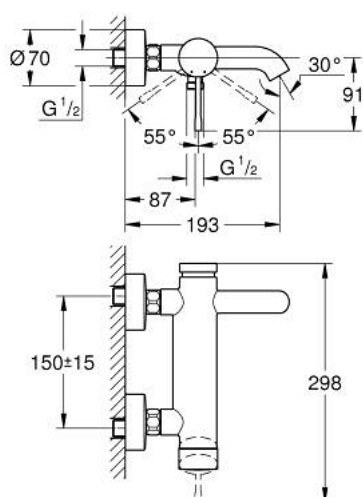

## 25 250 A01 ESSENCE BATERIE CADĂ MONOCOMANDĂ 1/2"

### DESCRIEREA PRODUSULUI

- Colour: hard graphite
- montare pe perete
- mâner din metal
- cartuş ceramic de 35 mm cu GROHE SilkMove
- cu limitator de temperatură
- finisaj GROHE LongLife
- divertor cu revenire automată: cadă/duş
- aerator
- scurgere duş 1/2"
- valvă sens-unic integrată
- conexiuni excentrice
- protecție împotriva refluxului
- presiunea minimă recomandată 1.0 bar