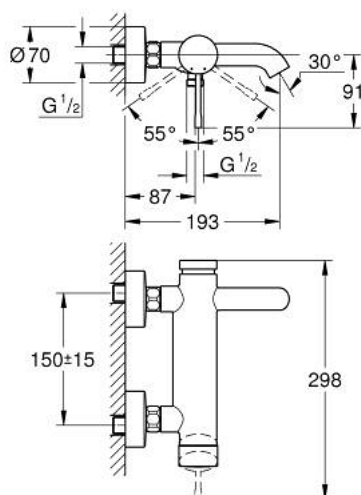

25 250 AL1 ESSENCE BATERIE CADĂ MONOCOMANDĂ 1/2"

DESCRIEREA PRODUSULUI

- Colour: brushed hard graphite
- montare pe perete
- mâner din metal
- cartuş ceramic de 35 mm cu GROHE SilkMove
- cu limitator de temperatură
- finisaj GROHE LongLife
- divertor cu revenire automată: cadă/duş
- aerator
- scurgere duş 1/2"
- valvă sens-unic integrată
- conexiuni excentrice
- protecție împotriva refluxului
- presiunea minimă recomandată 1.0 bar

25 250 AL1 ESSENCE BATERIE CADĂ MONOCOMANDĂ 1/2"

PIESE DE SCHIMB , octombrie 2020 – now

- 1: Braț (Spare part-nr. 46916AL0)
- 2: Screw coupling (Spare part-nr. 46460000)
- 3: Cartuș (Spare part-nr. 46374000)
- 4: Conexiuni excentrice (Spare part-nr. 12662AL0)
- 5: Racord cu șurub 1/2" (Spare part-nr. 45044AL0)
- 6: Comutator (Spare part-nr. 46920AL0)
- 7: Ventil de reținere (Spare part-nr. 08565000)
- 8: Aerator (Spare part-nr. 13926000)
- 9: Prolungire 3/4", 20 mm (Spare part-nr. 0713000M)*
- 10: piuliță specială (Spare part-nr. 19377000)*