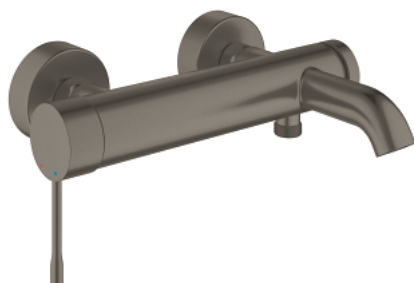

25 250 AL1 ESSENCE BATERIE CADĂ MONOCOMANDĂ 1/2"

DESCRIEREA PRODUSULUI

- Colour: brushed hard graphite
- montare pe perete
- mâner din metal
- cartuş ceramic de 35 mm cu GROHE SilkMove
- cu limitator de temperatură
- finisaj GROHE LongLife
- divertor cu revenire automată: cadă/duş
- aerator
- scurgere duş 1/2"
- valvă sens-unic integrată
- conexiuni excentrice
- protecție împotriva refluxului
- presiunea minimă recomandată 1.0 bar

25 250 AL1 ESSENCE BATERIE CADĂ MONOCOMANDĂ 1/2"

PIESE DE SCHIMB , octombrie 2020 – now

- 1: Braț (Spare part-nr. 46916AL0)
- 2: Screw coupling (Spare part-nr. 46460000)
- 3: Cartuș (Spare part-nr. 46374000)
- 4: Conexiuni excentrice (Spare part-nr. 12662AL0)
- 5: Racord cu șurub 1/2" (Spare part-nr. 45044AL0)
- 6: Comutator (Spare part-nr. 46920AL0)
- 7: Ventil de reținere (Spare part-nr. 08565000)
- 8: Aerator (Spare part-nr. 13926000)
- 9: Prolungire 3/4", 20 mm (Spare part-nr. 0713000M)*
- 10: piuliță specială (Spare part-nr. 19377000)*