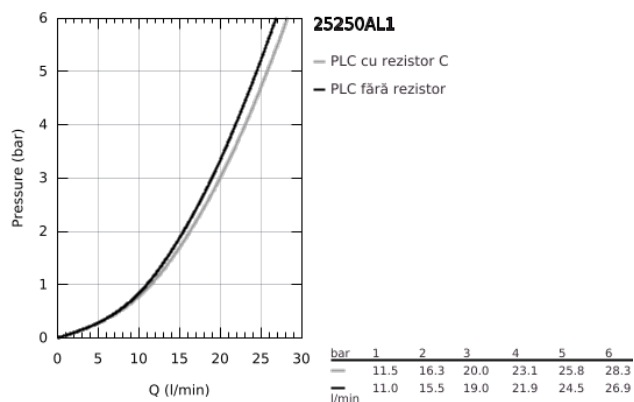

25 250 AL1 ESSENCE BATERIE CADĂ MONOCOMANDĂ 1/2"

DESCRIEREA PRODUSULUI

- Colour: brushed hard graphite
- montare pe perete
- mâner din metal
- cartuş ceramic de 35 mm cu GROHE SilkMove
- cu limitator de temperatură
- finisaj GROHE LongLife
- divertor cu revenire automată: cadă/duş
- aerator
- scurgere duş 1/2"
- valvă sens-unic integrată
- conexiuni excentrice
- protecție împotriva refluxului
- presiunea minimă recomandată 1.0 bar

25 250 AL1 ESSENCE BATERIE CADĂ MONOCOMANDĂ 1/2"

PIESE DE SCHIMB , octombrie 2020 – now

- 1: Braț (Spare part-nr. 46916AL0)
- 2: Screw coupling (Spare part-nr. 46460000)
- 3: Cartuș (Spare part-nr. 46374000)
- 4: Conexiuni excentrice (Spare part-nr. 12662AL0)
- 5: Racord cu șurub 1/2" (Spare part-nr. 45044AL0)
- 6: Comutator (Spare part-nr. 46920AL0)
- 7: Ventil de reținere (Spare part-nr. 08565000)
- 8: Aerator (Spare part-nr. 13926000)
- 9: Prolungire 3/4", 20 mm (Spare part-nr. 0713000M)*
- 10: piuliță specială (Spare part-nr. 19377000)*