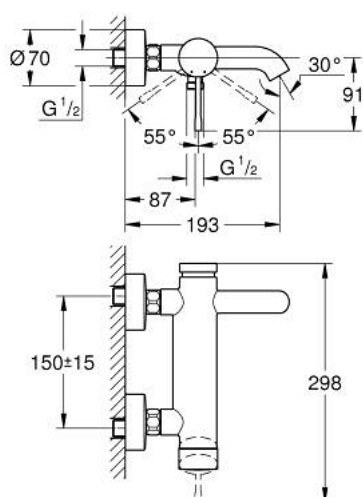

25 250 DA1 ESSENCE BATERIE CADĂ MONOCOMANDĂ 1/2"

DESCRIEREA PRODUSULUI

- Colour: warm sunset
- montare pe perete
- mâner din metal
- cartuş ceramic de 35 mm cu GROHE SilkMove
- cu limitator de temperatură
- finisaj GROHE LongLife
- divertor cu revenire automată: cadă/duş
- aerator
- scurgere duş 1/2"
- valvă sens-unic integrată
- conexiuni excentrice
- protecție împotriva refluxului
- presiunea minimă recomandată 1.0 bar