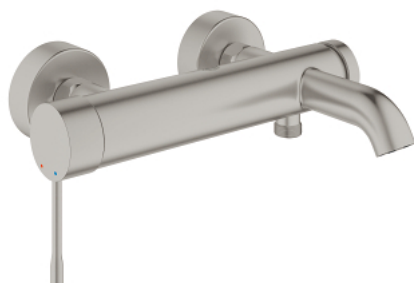

## 25 250 DC1 ESSENCE BATERIE CADĂ MONOCOMANDĂ 1/2"

### DESCRIEREA PRODUSULUI

- Colour: supersteel
- montare pe perete
- mâner din metal
- cartuş ceramic de 35 mm cu GROHE SilkMove
- cu limitator de temperatură
- finisaj GROHE LongLife
- divertor cu revenire automată: cadă/duş
- aerator
- scurgere duş 1/2"
- valvă sens-unic integrată
- conexiuni excentrice
- protecție împotriva refluxului
- presiunea minimă recomandată 1.0 bar

## 25 250 DC1 ESSENCE BATERIE CADĂ MONOCOMANDĂ 1/2"

**PIESE DE SCHIMB** , octombrie 2020 – now

- 1: Braț (Spare part-nr. 46916DC0)
- 2: Screw coupling (Spare part-nr. 46460000)
- 3: Cartuș (Spare part-nr. 46374000)
- 4: Conexiuni excentrice (Spare part-nr. 12662DC0)
- 5: Racord cu șurub 1/2" (Spare part-nr. 45044DC0)
- 6: Comutator (Spare part-nr. 46920DC0)
- 7: Ventil de reținere (Spare part-nr. 08565000)
- 8: Aerator (Spare part-nr. 13926000)
- 9: Prolungire 3/4", 20 mm (Spare part-nr. 0713000M)\*
- 10: piuliță specială (Spare part-nr. 19377000)\*