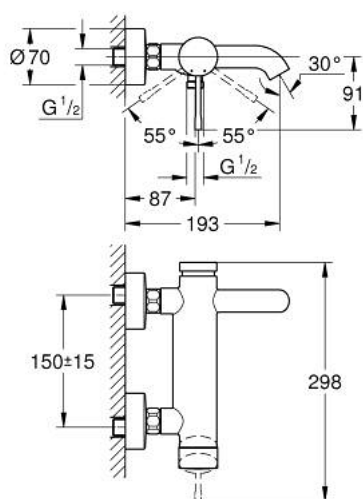

## 25 250 DC1 ESSENCE BATERIE CADĂ MONOCOMANDĂ 1/2"

### DESCRIEREA PRODUSULUI

- Colour: supersteel
- montare pe perete
- mâner din metal
- cartuş ceramic de 35 mm cu GROHE SilkMove
- cu limitator de temperatură
- finisaj GROHE LongLife
- divertor cu revenire automată: cadă/duş
- aerator
- scurgere duş 1/2"
- valvă sens-unic integrată
- conexiuni excentrice
- protecție împotriva refluxului
- presiunea minimă recomandată 1.0 bar

## 25 250 DC1 ESSENCE BATERIE CADĂ MONOCOMANDĂ 1/2"

**PIESE DE SCHIMB** , octombrie 2020 – now

- 1: Braț (Spare part-nr. 46916DC0)
- 2: Screw coupling (Spare part-nr. 46460000)
- 3: Cartuș (Spare part-nr. 46374000)
- 4: Conexiuni excentrice (Spare part-nr. 12662DC0)
- 5: Racord cu șurub 1/2" (Spare part-nr. 45044DC0)
- 6: Comutator (Spare part-nr. 46920DC0)
- 7: Ventil de reținere (Spare part-nr. 08565000)
- 8: Aerator (Spare part-nr. 13926000)
- 9: Prolungire 3/4", 20 mm (Spare part-nr. 0713000M)\*
- 10: piuliță specială (Spare part-nr. 19377000)\*