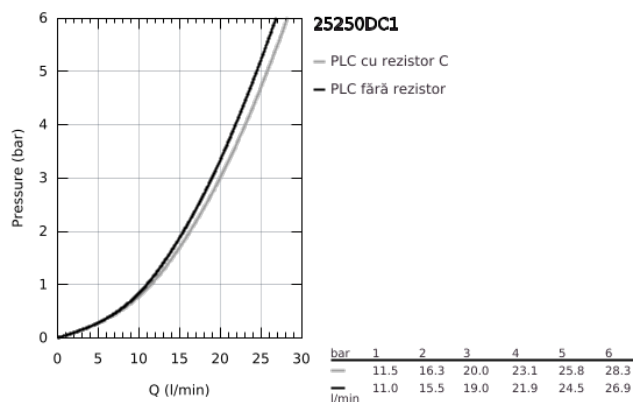

## 25 250 DC1 ESSENCE BATERIE CADĂ MONOCOMANDĂ 1/2"

### DESCRIEREA PRODUSULUI

- Colour: supersteel
- montare pe perete
- mâner din metal
- cartuş ceramic de 35 mm cu GROHE SilkMove
- cu limitator de temperatură
- finisaj GROHE LongLife
- divertor cu revenire automată: cadă/duş
- aerator
- scurgere duş 1/2"
- valvă sens-unic integrată
- conexiuni excentrice
- protecție împotriva refluxului
- presiunea minimă recomandată 1.0 bar

## 25 250 DC1 ESSENCE BATERIE CADĂ MONOCOMANDĂ 1/2"

**PIESE DE SCHIMB** , octombrie 2020 – now

- 1: Braț (Spare part-nr. 46916DC0)
- 2: Screw coupling (Spare part-nr. 46460000)
- 3: Cartuș (Spare part-nr. 46374000)
- 4: Conexiuni excentrice (Spare part-nr. 12662DC0)
- 5: Racord cu șurub 1/2" (Spare part-nr. 45044DC0)
- 6: Comutator (Spare part-nr. 46920DC0)
- 7: Ventil de reținere (Spare part-nr. 08565000)
- 8: Aerator (Spare part-nr. 13926000)
- 9: Prolungire 3/4", 20 mm (Spare part-nr. 0713000M)\*
- 10: piuliță specială (Spare part-nr. 19377000)\*