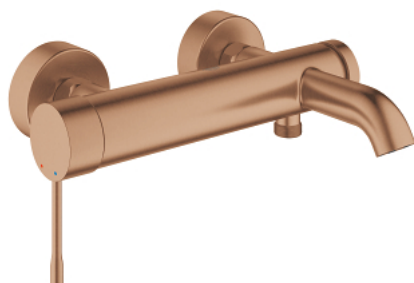

25 250 DL1 ESSENCE BATERIE CADĂ MONOCOMANDĂ 1/2"

DESCRIEREA PRODUSULUI

- Colour: brushed warm sunset
- montare pe perete
- mâner din metal
- cartuş ceramic de 35 mm cu GROHE SilkMove
- cu limitator de temperatură
- finisaj GROHE LongLife
- divertor cu revenire automată: cadă/duş
- aerator
- scurgere duş 1/2"
- valvă sens-unic integrată
- conexiuni excentrice
- protecție împotriva refluxului
- presiunea minimă recomandată 1.0 bar