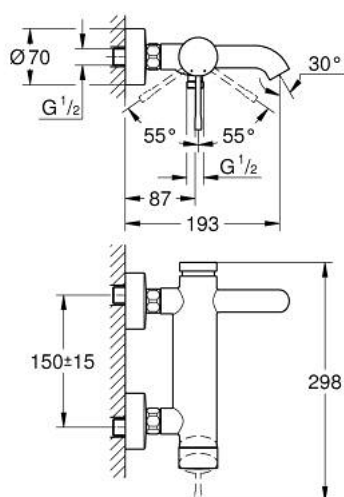

25 250 DL1 ESSENCE BATERIE CADĂ MONOCOMANDĂ 1/2"

DESCRIEREA PRODUSULUI

- Colour: brushed warm sunset
- montare pe perete
- mâner din metal
- cartuş ceramic de 35 mm cu GROHE SilkMove
- cu limitator de temperatură
- finisaj GROHE LongLife
- divertor cu revenire automată: cadă/duş
- aerator
- scurgere duş 1/2"
- valvă sens-unic integrată
- conexiuni excentrice
- protecție împotriva refluxului
- presiunea minimă recomandată 1.0 bar