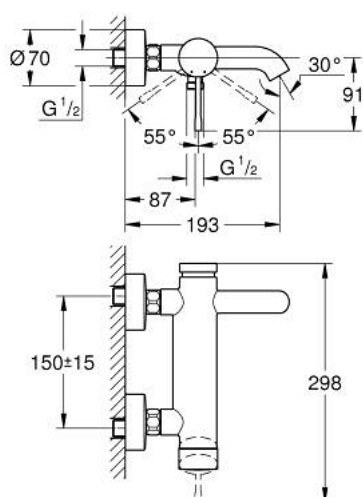

## 25 250 GL1 ESSENCE BATERIE CADĂ MONOCOMANDĂ 1/2"

### DESCRIEREA PRODUSULUI

- Colour: cool sunrise
- montare pe perete
- mâner din metal
- cartuş ceramic de 35 mm cu GROHE SilkMove
- cu limitator de temperatură
- finisaj GROHE LongLife
- divertor cu revenire automată: cadă/duş
- aerator
- scurgere duş 1/2"
- valvă sens-unic integrată
- conexiuni excentrice
- protecție împotriva refluxului
- presiunea minimă recomandată 1.0 bar