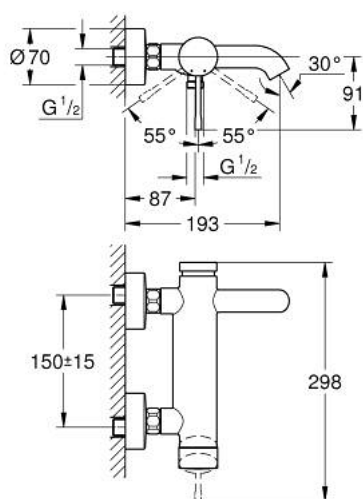

25 250 GN1 ESSENCE BATERIE CADĂ MONOCOMANDĂ 1/2"

DESCRIEREA PRODUSULUI

- Colour: brushed cool sunrise
- montare pe perete
- mâner din metal
- cartuş ceramic de 35 mm cu GROHE SilkMove
- cu limitator de temperatură
- finisaj GROHE LongLife
- divertor cu revenire automată: cadă/duş
- aerator
- scurgere duş 1/2"
- valvă sens-unic integrată
- conexiuni excentrice
- protecție împotriva refluxului
- presiunea minimă recomandată 1.0 bar