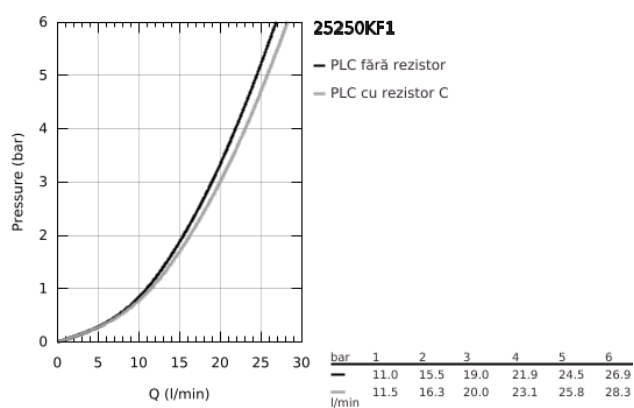

25 250 KF1 ESSENCE BATERIE CADĂ MONOCOMANDĂ 1/2"

DESCRIEREA PRODUSULUI

- Colour: phantom black
- montare pe perete
- mâner din metal
- cartuş ceramic de 35 mm cu GROHE SilkMove
- cu limitator de temperatură
- divertor cu revenire automată: cadă/duş
- aerator
- scurgere duş 1/2"
- valvă sens-unic integrată
- conexiuni excentrice
- protecție împotriva refluxului
- presiunea minimă recomandată 1.0 bar

25 250 KF1 ESSENCE BATERIE CADĂ MONOCOMANDĂ 1/2"

PIESE DE SCHIMB , martie 2022 – now

- 1: Braț (Spare part-nr. 46916KF0)
- 2: Screw coupling (Spare part-nr. 46460000)
- 3: Cartuș (Spare part-nr. 46374000)
- 4: Conexiuni excentrice (Spare part-nr. 12662KF0)
- 5: Racord cu șurub 1/2" (Spare part-nr. 45044KF0)
- 6: Comutator (Spare part-nr. 46920KF0)
- 7: Ventil de reținere (Spare part-nr. 08565000)
- 8: Aerator (Spare part-nr. 13926000)
- 9: Prolungire 3/4", 20 mm (Spare part-nr. 0713000M)*
- 10: piuliță specială (Spare part-nr. 19377000)*