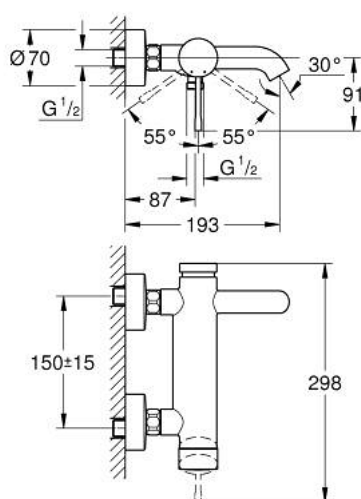

25 250 KF1 ESSENCE BATERIE CADĂ MONOCOMANDĂ 1/2"

DESCRIEREA PRODUSULUI

- Colour: phantom black
- montare pe perete
- mâner din metal
- cartuş ceramic de 35 mm cu GROHE SilkMove
- cu limitator de temperatură
- divertor cu revenire automată: cadă/duş
- aerator
- scurgere duş 1/2"
- valvă sens-unic integrată
- conexiuni excentrice
- protecție împotriva refluxului
- presiunea minimă recomandată 1.0 bar

25 250 KF1 ESSENCE BATERIE CADĂ MONOCOMANDĂ 1/2"

PIESE DE SCHIMB , martie 2022 – now

- 1: Braț (Spare part-nr. 46916KF0)
- 2: Screw coupling (Spare part-nr. 46460000)
- 3: Cartuș (Spare part-nr. 46374000)
- 4: Conexiuni excentrice (Spare part-nr. 12662KF0)
- 5: Racord cu șurub 1/2" (Spare part-nr. 45044KF0)
- 6: Comutator (Spare part-nr. 46920KF0)
- 7: Ventil de reținere (Spare part-nr. 08565000)
- 8: Aerator (Spare part-nr. 13926000)
- 9: Prolungire 3/4", 20 mm (Spare part-nr. 0713000M)*
- 10: piuliță specială (Spare part-nr. 19377000)*