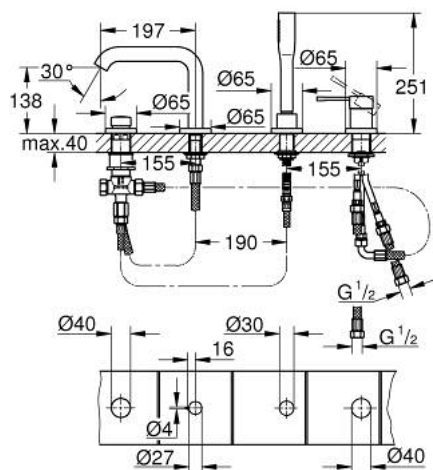

25 251 A01 ESSENCE BATERIE CADĂ MONOCOMANDĂ CU 4 GĂURI

DESCRIEREA PRODUSULUI

- Colour: hard graphite
- cartuş ceramic de 35 mm cu GROHE SilkMove
- cu limitator de temperatură
- finisaj GROHE LongLife
- pipă pre-asamblată
- element de funcționare pentru baterie monocomandă
- mâner din metal
- pipă de cadă cu aerator
- comutator cadă/duș
- metal stick hand shower
- furtun de duș de metal 2000 mm (mereu cromat indiferent de culoarea setului)
- racorduri flexibile de conectare la apă
- racord pentru furtunul de duș
- protecție împotriva refluxului
- a se utiliza împreună cu 29 037 000
- presiunea minimă recomandată 1.0 bar
- professional edition