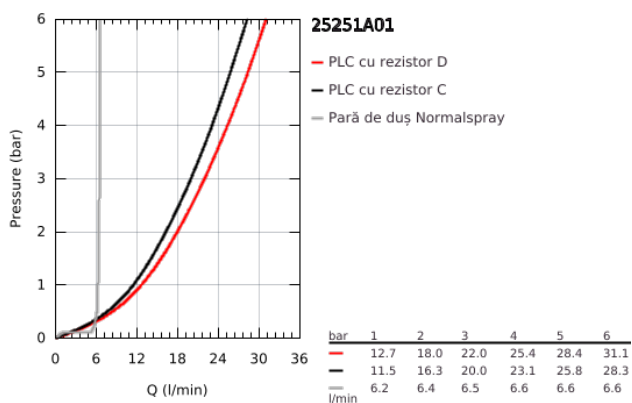

25 251 A01 ESSENCE BATERIE CADĂ MONOCOMANDĂ CU 4 GĂURI

DESCRIEREA PRODUSULUI

- Colour: hard graphite
- cartuş ceramic de 35 mm cu GROHE SilkMove
- cu limitator de temperatură
- finisaj GROHE LongLife
- pipă pre-asamblată
- element de funcționare pentru baterie monocomandă
- mâner din metal
- pipă de cadă cu aerator
- comutator cadă/duș
- metal stick hand shower
- furtun de duș de metal 2000 mm (mereu cromat indiferent de culoarea setului)
- racorduri flexibile de conectare la apă
- racord pentru furtunul de duș
- protecție împotriva refluxului
- a se utiliza împreună cu 29 037 000
- presiunea minimă recomandată 1.0 bar
- professional edition