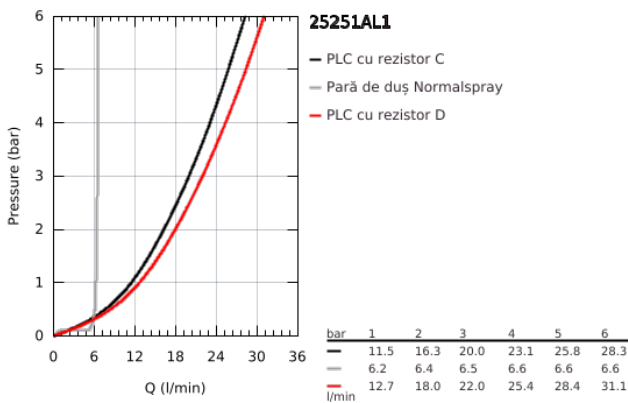

25 251 AL1 ESSENCE BATERIE CADĂ MONOCOMANDĂ CU 4 GĂURI

DESCRIEREA PRODUSULUI

- Colour: brushed hard graphite
- cartuş ceramic de 35 mm cu GROHE SilkMove
- cu limitator de temperatură
- finisaj GROHE LongLife
- pipă pre-asamblată
- element de funcționare pentru baterie monocomandă
- mâner din metal
- pipă de cadă cu aerator
- comutator cadă/duș
- metal stick hand shower
- furtun de duș de metal 2000 mm (mereu cromat indiferent de culoarea setului)
- racorduri flexibile de conectare la apă
- racord pentru furtunul de duș
- protecție împotriva refluxului
- a se utiliza împreună cu 29 037 000
- presiunea minimă recomandată 1.0 bar
- professional edition

25 251 AL1 ESSENCE BATERIE CADĂ MONOCOMANDĂ CU 4 GĂURI

PIESE DE SCHIMB , octombrie 2020 – now

- 1: Braț (Spare part-nr. 46916AL0)
 - 2: Cartuș (Spare part-nr. 46374000)
 - 3: Țeavă (Spare part-nr. 07227000)
 - 4: Filtru impuritati (Spare part-nr. 0700200M)
 - 5: piuliță conică (Spare part-nr. 08864AL0)
 - 6: Arc (Spare part-nr. 00869000)
 - 7: Buton de comutare (Spare part-nr. 46721AL0)
 - 8: Comutator (Spare part-nr. 45443000)
 - 8.1: Disc de etanșare Ø6 x Ø2 (Spare part-nr. 0128300M)
 - 8.2: Disc de etanșare (Spare part-nr. 0120500M)
 - 9: kit de înlocuire pentru ansamblul de fixare (Spare part-nr. 45444000)
 - 10: Ventil de reținere (Spare part-nr. 08565000)
 - 11: Țeavă (Spare part-nr. 07300000)
 - 12: Țeavă (Spare part-nr. 48018000)
 - 13: Aerator (Spare part-nr. 13926000)
 - 14: Furtun metalic (Spare part-nr. 28146000)
 - 15: Cheie tubulară (Spare part-nr. 19332000)*
- * Optional accessories