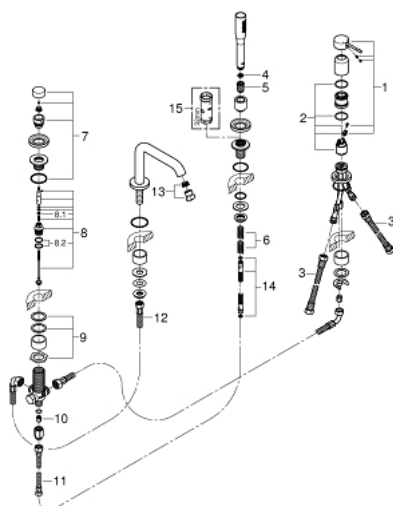

25 251 AL1 ESSENCE BATERIE CADĂ MONOCOMANDĂ CU 4 GĂURI

DESCRIEREA PRODUSULUI

- Colour: brushed hard graphite
- cartuş ceramic de 35 mm cu GROHE SilkMove
- cu limitator de temperatură
- finisaj GROHE LongLife
- pipă pre-asamblată
- element de funcționare pentru baterie monocomandă
- mâner din metal
- pipă de cadă cu aerator
- comutator cadă/duș
- metal stick hand shower
- furtun de duș de metal 2000 mm (mereu cromat indiferent de culoarea setului)
- racorduri flexibile de conectare la apă
- racord pentru furtunul de duș
- protecție împotriva refluxului
- a se utiliza împreună cu 29 037 000
- presiunea minimă recomandată 1.0 bar
- professional edition

25 251 AL1 ESSENCE BATERIE CADĂ MONOCOMANDĂ CU 4 GĂURI

PIESE DE SCHIMB , octombrie 2020 – now

- 1: Braț (Spare part-nr. 46916AL0)
 - 2: Cartuș (Spare part-nr. 46374000)
 - 3: Țeavă (Spare part-nr. 07227000)
 - 4: Filtru impuritati (Spare part-nr. 0700200M)
 - 5: piuliță conică (Spare part-nr. 08864AL0)
 - 6: Arc (Spare part-nr. 00869000)
 - 7: Buton de comutare (Spare part-nr. 46721AL0)
 - 8: Comutator (Spare part-nr. 45443000)
 - 8.1: Disc de etanșare Ø6 x Ø2 (Spare part-nr. 0128300M)
 - 8.2: Disc de etanșare (Spare part-nr. 0120500M)
 - 9: kit de înlocuire pentru ansamblul de fixare (Spare part-nr. 45444000)
 - 10: Ventil de reținere (Spare part-nr. 08565000)
 - 11: Țeavă (Spare part-nr. 07300000)
 - 12: Țeavă (Spare part-nr. 48018000)
 - 13: Aerator (Spare part-nr. 13926000)
 - 14: Furtun metalic (Spare part-nr. 28146000)
 - 15: Cheie tubulară (Spare part-nr. 19332000)*
- * Optional accessories