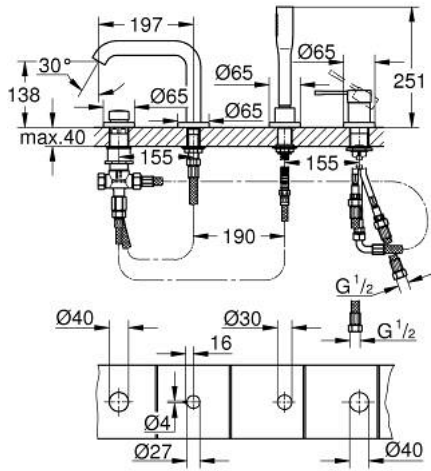

25 251 DA1 ESSENCE BATERIE CADĂ MONOCOMANDĂ CU 4 GĂURI

DESCRIEREA PRODUSULUI

- Colour: warm sunset
- cartuş ceramic de 35 mm cu GROHE SilkMove
- cu limitator de temperatură
- finisaj GROHE LongLife
- pipă pre-asamblată
- element de funcționare pentru baterie monocomandă
- mâner din metal
- pipă de cadă cu aerator
- comutator cadă/duș
- metal stick hand shower
- furtun de duș de metal 2000 mm (mereu cromat indiferent de culoarea setului)
- racorduri flexibile de conectare la apă
- racord pentru furtunul de duș
- protecție împotriva refluxului
- a se utiliza împreună cu 29 037 000
- presiunea minimă recomandată 1.0 bar
- professional edition