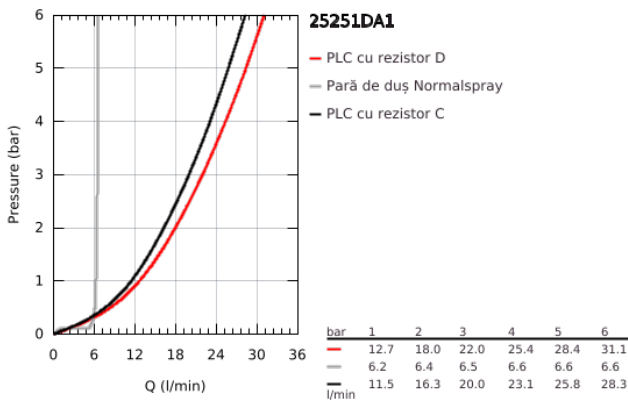

25 251 DA1 ESSENCE BATERIE CADĂ MONOCOMANDĂ CU 4 GĂURI

DESCRIEREA PRODUSULUI

- Colour: warm sunset
- cartuş ceramic de 35 mm cu GROHE SilkMove
- cu limitator de temperatură
- finisaj GROHE LongLife
- pipă pre-asamblată
- element de funcționare pentru baterie monocomandă
- mâner din metal
- pipă de cadă cu aerator
- comutator cadă/duș
- metal stick hand shower
- furtun de duș de metal 2000 mm (mereu cromat indiferent de culoarea setului)
- racorduri flexibile de conectare la apă
- racord pentru furtunul de duș
- protecție împotriva refluxului
- a se utiliza împreună cu 29 037 000
- presiunea minimă recomandată 1.0 bar
- professional edition