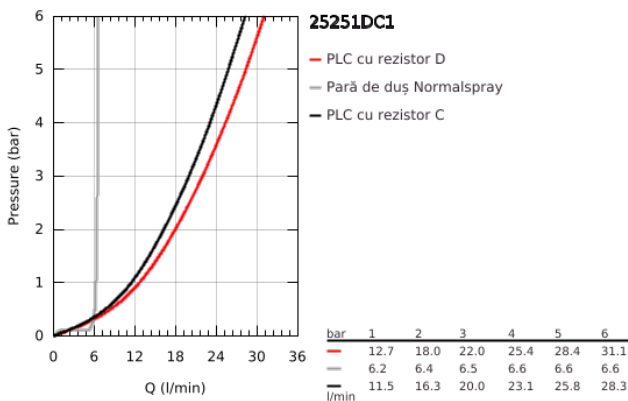

## 25 251 DC1 ESSENCE BATERIE CADĂ MONOCOMANDĂ CU 4 GĂURI

### DESCRIEREA PRODUSULUI

- Colour: supersteel
- cartuş ceramic de 35 mm cu GROHE SilkMove
- cu limitator de temperatură
- finisaj GROHE LongLife
- pipă pre-asamblată
- element de funcționare pentru baterie monocomandă
- mâner din metal
- pipă de cadă cu aerator
- comutator cadă/duș
- metal stick hand shower
- furtun de duș de metal 2000 mm (mereu cromat indiferent de culoarea setului)
- racorduri flexibile de conectare la apă
- racord pentru furtunul de duș
- protecție împotriva refluxului
- a se utiliza împreună cu 29 037 000
- presiunea minimă recomandată 1.0 bar
- professional edition