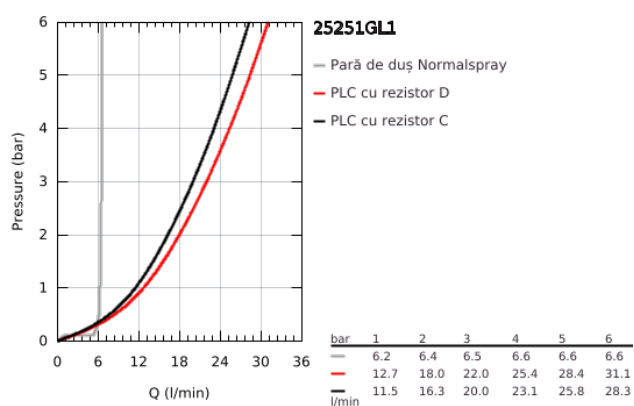

25 251 GL1 ESSENCE BATERIE CADĂ MONOCOMANDĂ CU 4 GĂURI

DESCRIEREA PRODUSULUI

- Colour: cool sunrise
- cartuş ceramic de 35 mm cu GROHE SilkMove
- cu limitator de temperatură
- finisaj GROHE LongLife
- pipă pre-asamblată
- element de funcționare pentru baterie monocomandă
- mâner din metal
- pipă de cadă cu aerator
- comutator cadă/duș
- metal stick hand shower
- furtun de duș de metal 2000 mm (mereu cromat indiferent de culoarea setului)
- racorduri flexibile de conectare la apă
- racord pentru furtunul de duș
- protecție împotriva refluxului
- a se utiliza împreună cu 29 037 000
- presiunea minimă recomandată 1.0 bar
- professional edition