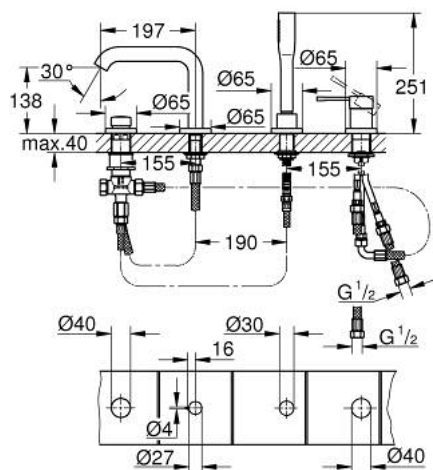

25 251 GL1 ESSENCE BATERIE CADĂ MONOCOMANDĂ CU 4 GĂURI

DESCRIEREA PRODUSULUI

- Colour: cool sunrise
- cartuş ceramic de 35 mm cu GROHE SilkMove
- cu limitator de temperatură
- finisaj GROHE LongLife
- pipă pre-asamblată
- element de funcționare pentru baterie monocomandă
- mâner din metal
- pipă de cadă cu aerator
- comutator cadă/duș
- metal stick hand shower
- furtun de duș de metal 2000 mm (mereu cromat indiferent de culoarea setului)
- racorduri flexibile de conectare la apă
- racord pentru furtunul de duș
- protecție împotriva refluxului
- a se utiliza împreună cu 29 037 000
- presiunea minimă recomandată 1.0 bar
- professional edition