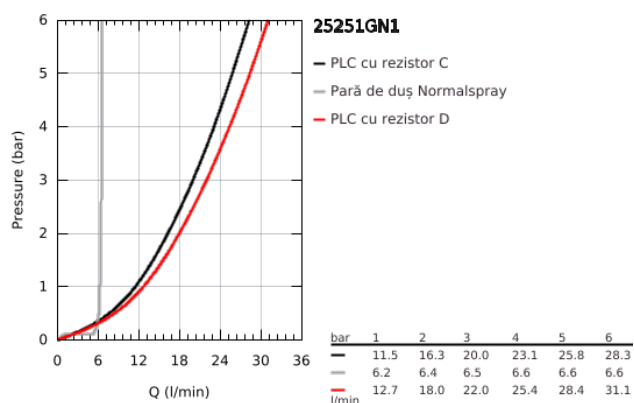

## 25 251 GN1 ESSENCE BATERIE CADĂ MONOCOMANDĂ CU 4 GĂURI

### DESCRIEREA PRODUSULUI

- Colour: brushed cool sunrise
- cartuş ceramic de 35 mm cu GROHE SilkMove
- cu limitator de temperatură
- finisaj GROHE LongLife
- pipă pre-asamblată
- element de funcționare pentru baterie monocomandă
- mâner din metal
- pipă de cadă cu aerator
- comutator cadă/duș
- metal stick hand shower
- furtun de duș de metal 2000 mm (mereu cromat indiferent de culoarea setului)
- racorduri flexibile de conectare la apă
- racord pentru furtunul de duș
- protecție împotriva refluxului
- a se utiliza împreună cu 29 037 000
- presiunea minimă recomandată 1.0 bar
- professional edition