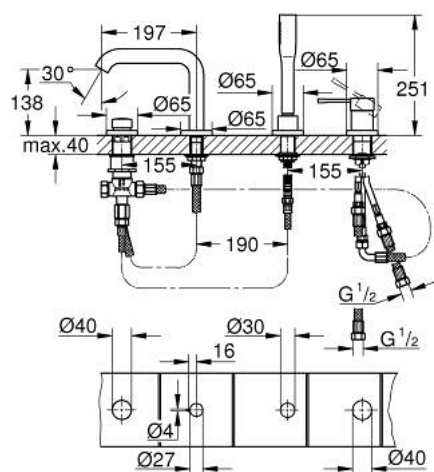

## 25 251 GN1 ESSENCE BATERIE CADĂ MONOCOMANDĂ CU 4 GĂURI

### DESCRIEREA PRODUSULUI

- Colour: brushed cool sunrise
- cartuş ceramic de 35 mm cu GROHE SilkMove
- cu limitator de temperatură
- finisaj GROHE LongLife
- pipă pre-asamblată
- element de funcționare pentru baterie monocomandă
- mâner din metal
- pipă de cadă cu aerator
- comutator cadă/duș
- metal stick hand shower
- furtun de duș de metal 2000 mm (mereu cromat indiferent de culoarea setului)
- racorduri flexibile de conectare la apă
- racord pentru furtunul de duș
- protecție împotriva refluxului
- a se utiliza împreună cu 29 037 000
- presiunea minimă recomandată 1.0 bar
- professional edition

### PIESE DE SCHIMB , octombrie 2020 – now

- 1: Braț (Spare part-nr. 46916GN0)
  - 2: Cartuș (Spare part-nr. 46374000)
  - 3: Țeavă (Spare part-nr. 07227000)
  - 4: Filtru impuritati (Spare part-nr. 0700200M)
  - 5: piuliță conică (Spare part-nr. 08864GN0)
  - 6: Arc (Spare part-nr. 00869000)
  - 7: diverter knob (Spare part-nr. 46721GN0)
  - 8: Comutator (Spare part-nr. 45443000)
  - 8.1: Disc de etanșare Ø6 x Ø2 (Spare part-nr. 0128300M)
  - 8.2: Disc de etanșare (Spare part-nr. 0120500M)
  - 9: kit de înlocuire pentru ansamblul de fixare (Spare part-nr. 45444000)
  - 10: Ventil de reținere (Spare part-nr. 08565000)
  - 11: Țeavă (Spare part-nr. 07300000)
  - 12: Țeavă (Spare part-nr. 48018000)
  - 13: Aerator (Spare part-nr. 13926000)
  - 14: Furtun metalic (Spare part-nr. 28146000)
  - 15: Cheie tubulară (Spare part-nr. 19332000)\*
- \* Optional accessories