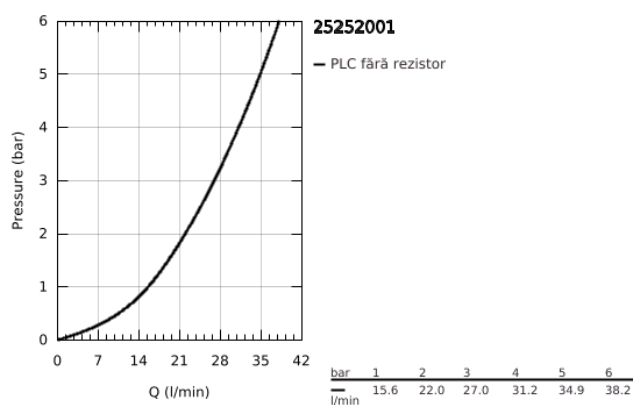

25 252 001 ESSENCE BATERIE DUȘ MONOCOMANDĂ 1/2"

DESCRIEREA PRODUSULUI

- Colour: cromat
- montare pe perete
- mâner din metal
- cartuș ceramic de 35 mm cu GROHE SilkMove
- cu limitator de temperatură
- suprafață GROHE LongLife
- scurgere duș 1/2"
- valvă sens-unic integrată
- conexiuni excentrice
- protecție împotriva refluxului
- presiunea minimă recomandată 1.0 bar
- professional edition

25 252 001 ESSENCE BATERIE DUȘ MONOCOMANDĂ 1/2"

PIESE DE SCHIMB , august 2020 – now

- 1: Braț (Spare part-nr. 46916000)
- 2: Screw coupling (Spare part-nr. 46460000)
- 3: Cartuș (Spare part-nr. 46374000)
- 4: Racord cu șurub 1/2" (Spare part-nr. 45044000)
- 5: Conexiuni excentrice (Spare part-nr. 12662000)
- 6: Ventil de reținere (Spare part-nr. 47886000)
- 7: Prelungire 3/4", 20 mm (Spare part-nr. 0713000M)*
- 8: piuliță specială (Spare part-nr. 19377000)*