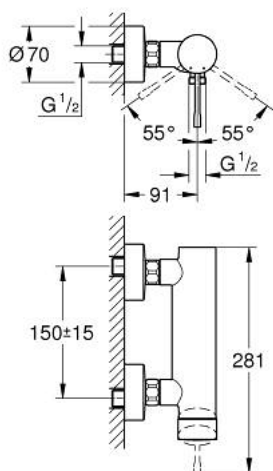

25 252 001 ESSENCE BATERIE DUȘ MONOCOMANDĂ 1/2"

DESCRIEREA PRODUSULUI

- Colour: cromat
- montare pe perete
- mâner din metal
- cartuș ceramic de 35 mm cu GROHE SilkMove
- cu limitator de temperatură
- suprafață GROHE LongLife
- scurgere duș 1/2"
- valvă sens-unic integrată
- conexiuni excentrice
- protecție împotriva refluxului
- presiunea minimă recomandată 1.0 bar
- professional edition

25 252 001 ESSENCE BATERIE DUȘ MONOCOMANDĂ 1/2"

PIESE DE SCHIMB , august 2020 – now

- 1: Braț (Spare part-nr. 46916000)
- 2: Screw coupling (Spare part-nr. 46460000)
- 3: Cartuș (Spare part-nr. 46374000)
- 4: Racord cu șurub 1/2" (Spare part-nr. 45044000)
- 5: Conexiuni excentrice (Spare part-nr. 12662000)
- 6: Ventil de reținere (Spare part-nr. 47886000)
- 7: Prelungire 3/4", 20 mm (Spare part-nr. 0713000M)*
- 8: piuliță specială (Spare part-nr. 19377000)*