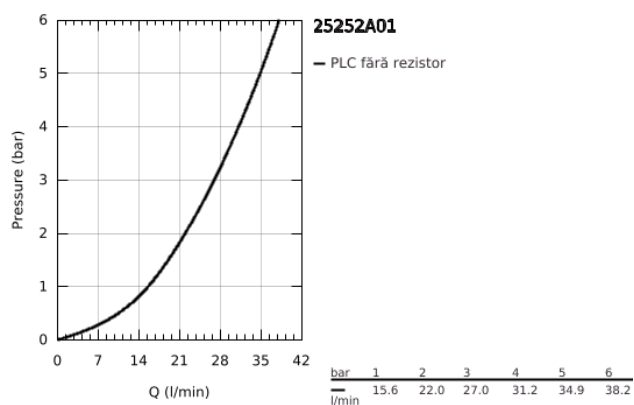

25 252 A01 ESSENCE BATERIE DUȘ MONOCOMANDĂ 1/2"

DESCRIEREA PRODUSULUI

- Colour: hard graphite
- montare pe perete
- mâner din metal
- cartuș ceramic de 35 mm cu GROHE SilkMove
- cu limitator de temperatură
- finisaj GROHE LongLife
- scurgere duș 1/2"
- valvă sens-unic integrată
- conexiuni excentrice
- protecție împotriva refluxului
- presiunea minimă recomandată 1.0 bar
- professional edition

25 252 A01 ESSENCE BATERIE DUȘ MONOCOMANDĂ 1/2"

PIESE DE SCHIMB , octombrie 2020 – now

- 1: Braț (Spare part-nr. 46916A00)
- 2: Screw coupling (Spare part-nr. 46460000)
- 3: Cartuș (Spare part-nr. 46374000)
- 4: Racord cu șurub 1/2" (Spare part-nr. 45044000)
- 5: s-union (Spare part-nr. 12662A00)
- 6: Ventil de reținere (Spare part-nr. 47886000)
- 7: Prelungire 3/4", 20 mm (Spare part-nr. 0713000M)*
- 8: piuliță specială (Spare part-nr. 19377000)*