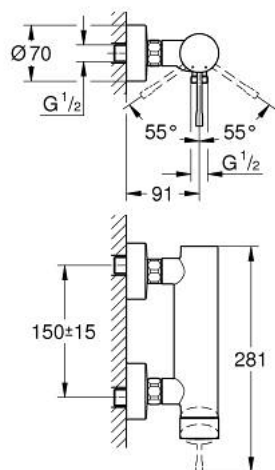

25 252 A01 ESSENCE BATERIE DUȘ MONOCOMANDĂ 1/2"

DESCRIEREA PRODUSULUI

- Colour: hard graphite
- montare pe perete
- mâner din metal
- cartuș ceramic de 35 mm cu GROHE SilkMove
- cu limitator de temperatură
- finisaj GROHE LongLife
- scurgere duș 1/2"
- valvă sens-unic integrată
- conexiuni excentrice
- protecție împotriva refluxului
- presiunea minimă recomandată 1.0 bar
- professional edition

25 252 A01 ESSENCE BATERIE DUȘ MONOCOMANDĂ 1/2"

PIESE DE SCHIMB , octombrie 2020 – now

- 1: Braț (Spare part-nr. 46916A00)
- 2: Screw coupling (Spare part-nr. 46460000)
- 3: Cartuș (Spare part-nr. 46374000)
- 4: Racord cu șurub 1/2" (Spare part-nr. 45044000)
- 5: s-union (Spare part-nr. 12662A00)
- 6: Ventil de reținere (Spare part-nr. 47886000)
- 7: Prelungire 3/4", 20 mm (Spare part-nr. 0713000M)*
- 8: piuliță specială (Spare part-nr. 19377000)*