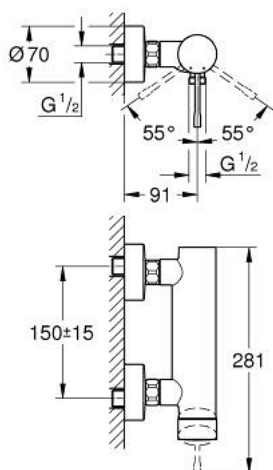

25 252 AL1 ESSENCE BATERIE DUȘ MONOCOMANDĂ 1/2"

DESCRIEREA PRODUSULUI

- Colour: brushed hard graphite
- montare pe perete
- mâner din metal
- cartuș ceramic de 35 mm cu GROHE SilkMove
- cu limitator de temperatură
- finisaj GROHE LongLife
- scurgere duș 1/2"
- valvă sens-unic integrată
- conexiuni excentrice
- protecție împotriva refluxului
- presiunea minimă recomandată 1.0 bar
- professional edition

25 252 AL1 ESSENCE BATERIE DUȘ MONOCOMANDĂ 1/2"

PIESE DE SCHIMB , octombrie 2020 – now

- 1: Braț (Spare part-nr. 46916AL0)
- 2: Screw coupling (Spare part-nr. 46460000)
- 3: Cartuș (Spare part-nr. 46374000)
- 4: Racord cu șurub 1/2" (Spare part-nr. 45044000)
- 5: Conexiuni excentrice (Spare part-nr. 12662AL0)
- 6: Ventil de reținere (Spare part-nr. 47886000)
- 7: Prelungire 3/4", 20 mm (Spare part-nr. 0713000M)*
- 8: piuliță specială (Spare part-nr. 19377000)*