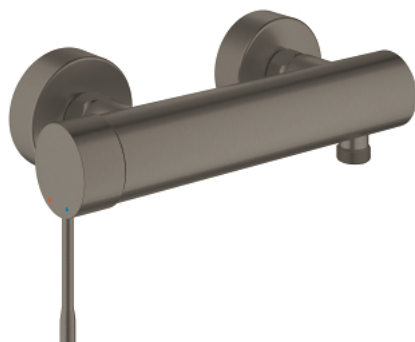

25 252 AL1 ESSENCE BATERIE DUȘ MONOCOMANDĂ 1/2"

DESCRIEREA PRODUSULUI

- Colour: brushed hard graphite
- montare pe perete
- mâner din metal
- cartuș ceramic de 35 mm cu GROHE SilkMove
- cu limitator de temperatură
- finisaj GROHE LongLife
- scurgere duș 1/2"
- valvă sens-unic integrată
- conexiuni excentrice
- protecție împotriva refluxului
- presiunea minimă recomandată 1.0 bar
- professional edition

25 252 AL1 ESSENCE BATERIE DUȘ MONOCOMANDĂ 1/2"

PIESE DE SCHIMB , octombrie 2020 – now

- 1: Braț (Spare part-nr. 46916AL0)
- 2: Screw coupling (Spare part-nr. 46460000)
- 3: Cartuș (Spare part-nr. 46374000)
- 4: Racord cu șurub 1/2" (Spare part-nr. 45044000)
- 5: Conexiuni excentrice (Spare part-nr. 12662AL0)
- 6: Ventil de reținere (Spare part-nr. 47886000)
- 7: Prelungire 3/4", 20 mm (Spare part-nr. 0713000M)*
- 8: piuliță specială (Spare part-nr. 19377000)*