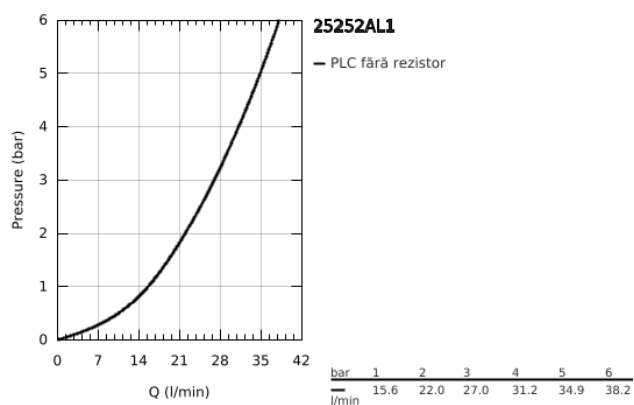

25 252 AL1 ESSENCE BATERIE DUȘ MONOCOMANDĂ 1/2"

DESCRIEREA PRODUSULUI

- Colour: brushed hard graphite
- montare pe perete
- mâner din metal
- cartuș ceramic de 35 mm cu GROHE SilkMove
- cu limitator de temperatură
- finisaj GROHE LongLife
- scurgere duș 1/2"
- valvă sens-unic integrată
- conexiuni excentrice
- protecție împotriva refluxului
- presiunea minimă recomandată 1.0 bar
- professional edition

25 252 AL1 ESSENCE BATERIE DUȘ MONOCOMANDĂ 1/2"

PIESE DE SCHIMB , octombrie 2020 – now

- 1: Braț (Spare part-nr. 46916AL0)
- 2: Screw coupling (Spare part-nr. 46460000)
- 3: Cartuș (Spare part-nr. 46374000)
- 4: Racord cu șurub 1/2" (Spare part-nr. 45044000)
- 5: Conexiuni excentrice (Spare part-nr. 12662AL0)
- 6: Ventil de reținere (Spare part-nr. 47886000)
- 7: Prelungire 3/4", 20 mm (Spare part-nr. 0713000M)*
- 8: piuliță specială (Spare part-nr. 19377000)*