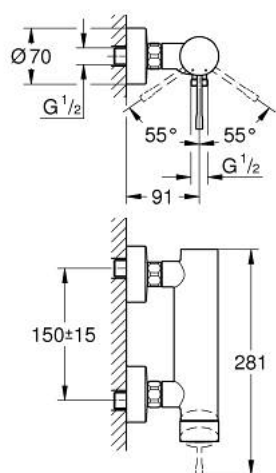

25 252 DA1 ESSENCE BATERIE DUȘ MONOCOMANDĂ 1/2"

DESCRIEREA PRODUSULUI

- Colour: warm sunset
- montare pe perete
- mâner din metal
- cartuș ceramic de 35 mm cu GROHE SilkMove
- cu limitator de temperatură
- finisaj GROHE LongLife
- scurgere duș 1/2"
- valvă sens-unic integrată
- conexiuni excentrice
- protecție împotriva refluxului
- presiunea minimă recomandată 1.0 bar
- professional edition