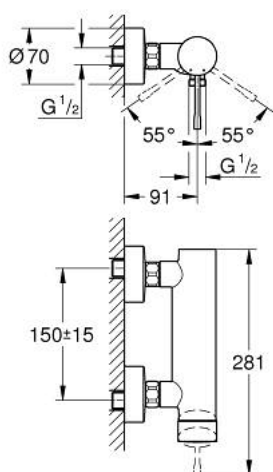

25 252 DC1 ESSENCE BATERIE DUȘ MONOCOMANDĂ 1/2"

DESCRIEREA PRODUSULUI

- Colour: supersteel
- montare pe perete
- mâner din metal
- cartuș ceramic de 35 mm cu GROHE SilkMove
- cu limitator de temperatură
- finisaj GROHE LongLife
- scurgere duș 1/2"
- valvă sens-unic integrată
- conexiuni excentrice
- protecție împotriva refluxului
- presiunea minimă recomandată 1.0 bar
- professional edition

25 252 DC1 ESSENCE BATERIE DUȘ MONOCOMANDĂ 1/2"

PIESE DE SCHIMB , octombrie 2020 – now

- 1: Braț (Spare part-nr. 46916DC0)
- 2: Screw coupling (Spare part-nr. 46460000)
- 3: Cartuș (Spare part-nr. 46374000)
- 4: Racord cu șurub 1/2" (Spare part-nr. 45044000)
- 5: Conexiuni excentrice (Spare part-nr. 12662DC0)
- 6: Ventil de reținere (Spare part-nr. 47886000)
- 7: Prelungire 3/4", 20 mm (Spare part-nr. 0713000M)*
- 8: piuliță specială (Spare part-nr. 19377000)*