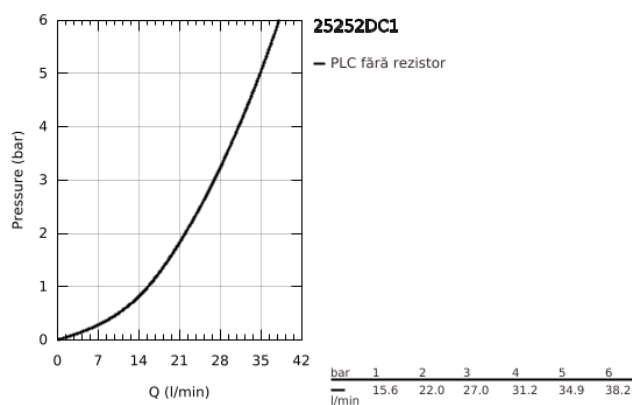

25 252 DC1 ESSENCE BATERIE DUȘ MONOCOMANDĂ 1/2"

DESCRIEREA PRODUSULUI

- Colour: supersteel
- montare pe perete
- mâner din metal
- cartuș ceramic de 35 mm cu GROHE SilkMove
- cu limitator de temperatură
- finisaj GROHE LongLife
- scurgere duș 1/2"
- valvă sens-unic integrată
- conexiuni excentrice
- protecție împotriva refluxului
- presiunea minimă recomandată 1.0 bar
- professional edition

25 252 DC1 ESSENCE BATERIE DUȘ MONOCOMANDĂ 1/2"

PIESE DE SCHIMB , octombrie 2020 – now

- 1: Braț (Spare part-nr. 46916DC0)
- 2: Screw coupling (Spare part-nr. 46460000)
- 3: Cartuș (Spare part-nr. 46374000)
- 4: Racord cu șurub 1/2" (Spare part-nr. 45044000)
- 5: Conexiuni excentrice (Spare part-nr. 12662DC0)
- 6: Ventil de reținere (Spare part-nr. 47886000)
- 7: Prelungire 3/4", 20 mm (Spare part-nr. 0713000M)*
- 8: piuliță specială (Spare part-nr. 19377000)*