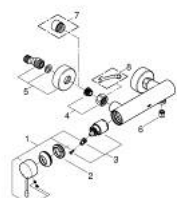

25 252 DC1 ESSENCE BATERIE DUȘ MONOCOMANDĂ 1/2"

DESCRIEREA PRODUSULUI

- Colour: supersteel
- montare pe perete
- mâner din metal
- cartuș ceramic de 35 mm cu GROHE SilkMove
- cu limitator de temperatură
- finisaj GROHE LongLife
- scurgere duș 1/2"
- valvă sens-unic integrată
- conexiuni excentrice
- protecție împotriva refluxului
- presiunea minimă recomandată 1.0 bar
- professional edition

25 252 DC1 ESSENCE BATERIE DUȘ MONOCOMANDĂ 1/2"

PIESE DE SCHIMB , octombrie 2020 – now

- 1: Braț (Spare part-nr. 46916DC0)
- 2: Screw coupling (Spare part-nr. 46460000)
- 3: Cartuș (Spare part-nr. 46374000)
- 4: Racord cu șurub 1/2" (Spare part-nr. 45044000)
- 5: Conexiuni excentrice (Spare part-nr. 12662DC0)
- 6: Ventil de reținere (Spare part-nr. 47886000)
- 7: Prelungire 3/4", 20 mm (Spare part-nr. 0713000M)*
- 8: piuliță specială (Spare part-nr. 19377000)*