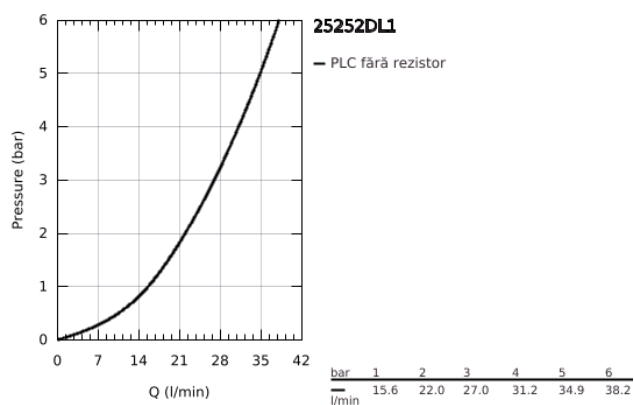

25 252 DL1 ESSENCE BATERIE DUȘ MONOCOMANDĂ 1/2"

DESCRIEREA PRODUSULUI

- Colour: brushed warm sunset
- montare pe perete
- mâner din metal
- cartuș ceramic de 35 mm cu GROHE SilkMove
- cu limitator de temperatură
- finisaj GROHE LongLife
- scurgere duș 1/2"
- valvă sens-unic integrată
- conexiuni excentrice
- protecție împotriva refluxului
- presiunea minimă recomandată 1.0 bar
- professional edition

25 252 DL1 ESSENCE BATERIE DUȘ MONOCOMANDĂ 1/2"

PIESE DE SCHIMB , octombrie 2020 – now

- 1: Braț (Spare part-nr. 46916DL0)
- 2: Screw coupling (Spare part-nr. 46460000)
- 3: Cartuș (Spare part-nr. 46374000)
- 4: Racord cu șurub 1/2" (Spare part-nr. 45044000)
- 5: s-union (Spare part-nr. 12662DL0)
- 6: Ventil de reținere (Spare part-nr. 47886000)
- 7: Prelungire 3/4", 20 mm (Spare part-nr. 0713000M)*
- 8: piuliță specială (Spare part-nr. 19377000)*