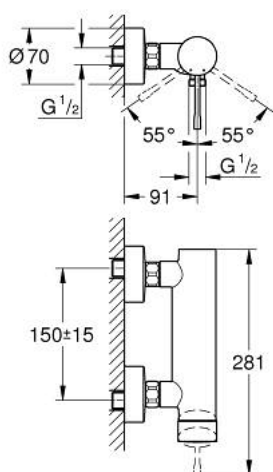

25 252 DL1 ESSENCE BATERIE DUȘ MONOCOMANDĂ 1/2"

DESCRIEREA PRODUSULUI

- Colour: brushed warm sunset
- montare pe perete
- mâner din metal
- cartuș ceramic de 35 mm cu GROHE SilkMove
- cu limitator de temperatură
- finisaj GROHE LongLife
- scurgere duș 1/2"
- valvă sens-unic integrată
- conexiuni excentrice
- protecție împotriva refluxului
- presiunea minimă recomandată 1.0 bar
- professional edition

25 252 DL1 ESSENCE BATERIE DUȘ MONOCOMANDĂ 1/2"

PIESE DE SCHIMB , octombrie 2020 – now

- 1: Braț (Spare part-nr. 46916DL0)
- 2: Screw coupling (Spare part-nr. 46460000)
- 3: Cartuș (Spare part-nr. 46374000)
- 4: Racord cu șurub 1/2" (Spare part-nr. 45044000)
- 5: s-union (Spare part-nr. 12662DL0)
- 6: Ventil de reținere (Spare part-nr. 47886000)
- 7: Prelungire 3/4", 20 mm (Spare part-nr. 0713000M)*
- 8: piuliță specială (Spare part-nr. 19377000)*