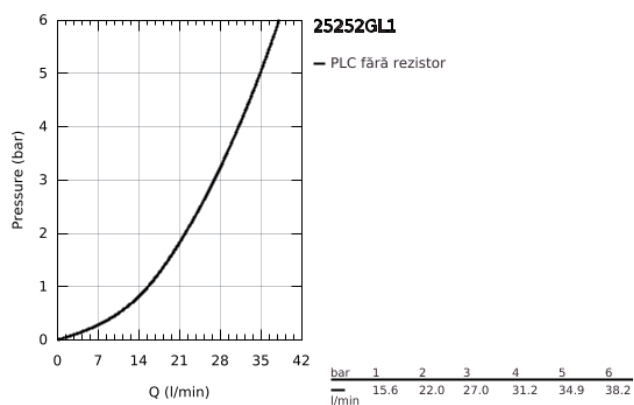

25 252 GL1 ESSENCE BATERIE DUȘ MONOCOMANDĂ 1/2"

DESCRIEREA PRODUSULUI

- Colour: cool sunrise
- montare pe perete
- mâner din metal
- cartuș ceramic de 35 mm cu GROHE SilkMove
- cu limitator de temperatură
- finisaj GROHE LongLife
- scurgere duș 1/2"
- valvă sens-unic integrată
- conexiuni excentrice
- protecție împotriva refluxului
- presiunea minimă recomandată 1.0 bar
- professional edition

25 252 GL1 ESSENCE BATERIE DUȘ MONOCOMANDĂ 1/2"

PIESE DE SCHIMB , octombrie 2020 – now

- 1: Braț (Spare part-nr. 46916GL0)
- 2: Screw coupling (Spare part-nr. 46460000)
- 3: Cartuș (Spare part-nr. 46374000)
- 4: Racord cu șurub 1/2" (Spare part-nr. 45044000)
- 5: Conexiuni excentrice (Spare part-nr. 12662GL0)
- 6: Ventil de reținere (Spare part-nr. 47886000)
- 7: Prelungire 3/4", 20 mm (Spare part-nr. 0713000M)*
- 8: piuliță specială (Spare part-nr. 19377000)*