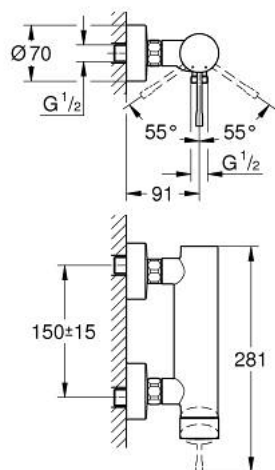

25 252 GL1 ESSENCE BATERIE DUȘ MONOCOMANDĂ 1/2"

DESCRIEREA PRODUSULUI

- Colour: cool sunrise
- montare pe perete
- mâner din metal
- cartuș ceramic de 35 mm cu GROHE SilkMove
- cu limitator de temperatură
- finisaj GROHE LongLife
- scurgere duș 1/2"
- valvă sens-unic integrată
- conexiuni excentrice
- protecție împotriva refluxului
- presiunea minimă recomandată 1.0 bar
- professional edition

25 252 GL1 ESSENCE BATERIE DUȘ MONOCOMANDĂ 1/2"

PIESE DE SCHIMB , octombrie 2020 – now

- 1: Braț (Spare part-nr. 46916GL0)
- 2: Screw coupling (Spare part-nr. 46460000)
- 3: Cartuș (Spare part-nr. 46374000)
- 4: Racord cu șurub 1/2" (Spare part-nr. 45044000)
- 5: Conexiuni excentrice (Spare part-nr. 12662GL0)
- 6: Ventil de reținere (Spare part-nr. 47886000)
- 7: Prelungire 3/4", 20 mm (Spare part-nr. 0713000M)*
- 8: piuliță specială (Spare part-nr. 19377000)*