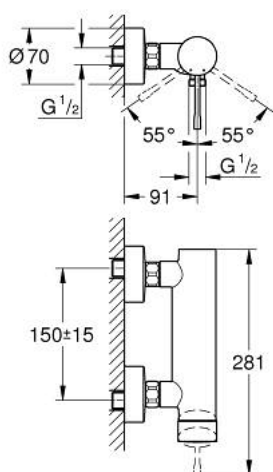

25 252 GN1 ESSENCE BATERIE DUȘ MONOCOMANDĂ 1/2"

DESCRIEREA PRODUSULUI

- Colour: brushed cool sunrise
- montare pe perete
- mâner din metal
- cartuș ceramic de 35 mm cu GROHE SilkMove
- cu limitator de temperatură
- finisaj GROHE LongLife
- scurgere duș 1/2"
- valvă sens-unic integrată
- conexiuni excentrice
- protecție împotriva refluxului
- presiunea minimă recomandată 1.0 bar
- professional edition

25 252 GN1 ESSENCE BATERIE DUȘ MONOCOMANDĂ 1/2"

PIESE DE SCHIMB , octombrie 2020 – now

- 1: Braț (Spare part-nr. 46916GN0)
- 2: Screw coupling (Spare part-nr. 46460000)
- 3: Cartuș (Spare part-nr. 46374000)
- 4: Racord cu șurub 1/2" (Spare part-nr. 45044000)
- 5: s-union (Spare part-nr. 12662GN0)
- 6: Ventil de reținere (Spare part-nr. 47886000)
- 7: Prelungire 3/4", 20 mm (Spare part-nr. 0713000M)*
- 8: piuliță specială (Spare part-nr. 19377000)*