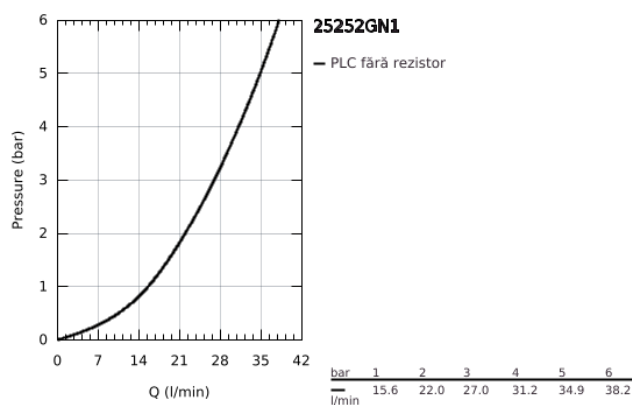

25 252 GN1 ESSENCE BATERIE DUȘ MONOCOMANDĂ 1/2"

DESCRIEREA PRODUSULUI

- Colour: brushed cool sunrise
- montare pe perete
- mâner din metal
- cartuș ceramic de 35 mm cu GROHE SilkMove
- cu limitator de temperatură
- finisaj GROHE LongLife
- scurgere duș 1/2"
- valvă sens-unic integrată
- conexiuni excentrice
- protecție împotriva refluxului
- presiunea minimă recomandată 1.0 bar
- professional edition

25 252 GN1 ESSENCE BATERIE DUȘ MONOCOMANDĂ 1/2"

PIESE DE SCHIMB , octombrie 2020 – now

- 1: Braț (Spare part-nr. 46916GN0)
- 2: Screw coupling (Spare part-nr. 46460000)
- 3: Cartuș (Spare part-nr. 46374000)
- 4: Racord cu șurub 1/2" (Spare part-nr. 45044000)
- 5: s-union (Spare part-nr. 12662GN0)
- 6: Ventil de reținere (Spare part-nr. 47886000)
- 7: Prelungire 3/4", 20 mm (Spare part-nr. 0713000M)*
- 8: piuliță specială (Spare part-nr. 19377000)*