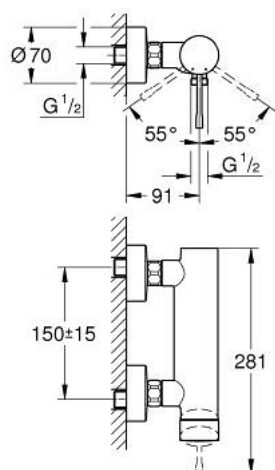

## 25 252 KF1 ESSENCE BATERIE DUȘ MONOCOMANDĂ 1/2"

### DESCRIEREA PRODUSULUI

- Colour: phantom black
- montare pe perete
- mâner din metal
- cartuș ceramic de 35 mm cu GROHE SilkMove
- cu limitator de temperatură
- scurgere duș 1/2"
- valvă sens-unic integrată
- conexiuni excentrice
- protecție împotriva refluxului
- presiunea minimă recomandată 1.0 bar
- professional edition

### PIESE DE SCHIMB , martie 2022 – now

- 1: Braț (Spare part-nr. 46916KF0)
- 2: Screw coupling (Spare part-nr. 46460000)
- 3: Cartuș (Spare part-nr. 46374000)
- 4: Racord cu șurub 1/2" (Spare part-nr. 45044000)
- 5: Conexiuni excentrice (Spare part-nr. 12662KF0)
- 6: Ventil de reținere (Spare part-nr. 47886000)
- 7: Prelungire 3/4", 20 mm (Spare part-nr. 0713000M)\*
- 8: piuliță specială (Spare part-nr. 19377000)\*