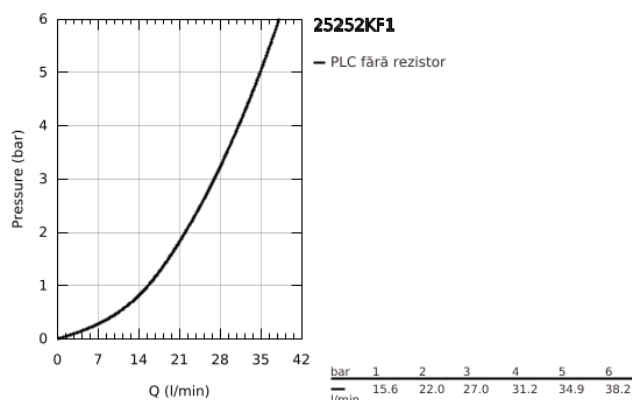

## 25 252 KF1 ESSENCE BATERIE DUȘ MONOCOMANDĂ 1/2"

### DESCRIEREA PRODUSULUI

- Colour: phantom black
- montare pe perete
- mâner din metal
- cartuș ceramic de 35 mm cu GROHE SilkMove
- cu limitator de temperatură
- scurgere duș 1/2"
- valvă sens-unic integrată
- conexiuni excentrice
- protecție împotriva refluxului
- presiunea minimă recomandată 1.0 bar
- professional edition