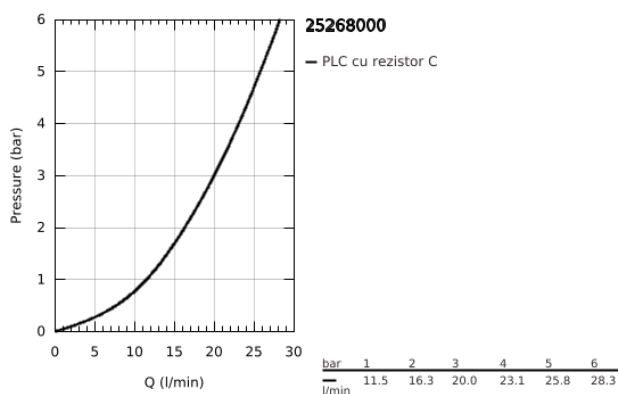

25 268 000 ATRIO BATERIE CADĂ 1/2"

DESCRIEREA PRODUSULUI

- Colour: cromat
- montare pe perete
- valvă ceramică 1/2", 90°
- suprafață GROHE LongLife
- divertor cu revenire automată: cadă/duș
- pipă cilindrică
- cu limitator de oprire
- aerator
- valve unic-sens integrate în ieșirea de duș 1/2"
- elemente de fixare ascunse
- protecție împotriva refluxului
- fără set de duș
- cu mânăre în cruce
- Două seturi diferite de capace incluse. Un set cu marcaje "H" și "C", un set fără marcaje.

25 268 000 ATRIO BATERIE CADĂ 1/2"

PIESE DE SCHIMB , octombrie 2021 – now

- 1: Pereche de Mânere (Spare part-nr. 48406000)
- 2: Garnitură ceramică, 1/2" (Spare part-nr. 45883000)
- 2.1: Garnitură inelară Ø18,2 x Ø1,7 (Spare part-nr. 0392400M)
- 3: Ventil de reținere (Spare part-nr. 08565000)
- 4: Comutator (Spare part-nr. 48407000)
- 5: Buton de comutare (Spare part-nr. 64989000)
- 6: Aerator (Spare part-nr. 13926000)
- 7: Garnitură ceramică, 1/2" (Spare part-nr. 45882000)
- 7.1: Garnitură inelară Ø18,2 x Ø1,7 (Spare part-nr. 0392400M)