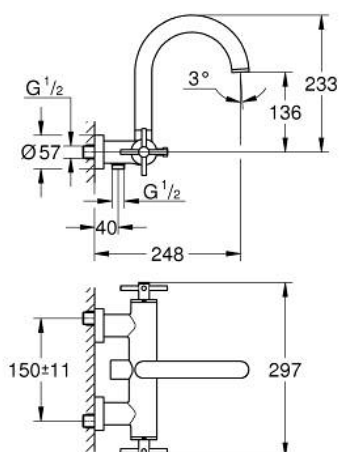

25 268 000 ATRIO BATERIE CADĂ 1/2"

DESCRIEREA PRODUSULUI

- Colour: cromat
- montare pe perete
- valvă ceramică 1/2", 90°
- suprafață GROHE LongLife
- divertor cu revenire automată: cadă/duș
- pipă cilindrică
- cu limitator de oprire
- aerator
- valve unic-sens integrate în ieșirea de duș 1/2"
- elemente de fixare ascunse
- protecție împotriva refluxului
- fără set de duș
- cu mânăre în cruce
- Două seturi diferite de capace incluse. Un set cu marcaje "H" și "C", un set fără marcaje.

25 268 000 ATRIO BATERIE CADĂ 1/2"

PIESE DE SCHIMB , octombrie 2021 – now

- 1: Pereche de Mânere (Spare part-nr. 48406000)
- 2: Garnitură ceramică, 1/2" (Spare part-nr. 45883000)
- 2.1: Garnitură inelară Ø18,2 x Ø1,7 (Spare part-nr. 0392400M)
- 3: Ventil de reținere (Spare part-nr. 08565000)
- 4: Comutator (Spare part-nr. 48407000)
- 5: Buton de comutare (Spare part-nr. 64989000)
- 6: Aerator (Spare part-nr. 13926000)
- 7: Garnitură ceramică, 1/2" (Spare part-nr. 45882000)
- 7.1: Garnitură inelară Ø18,2 x Ø1,7 (Spare part-nr. 0392400M)