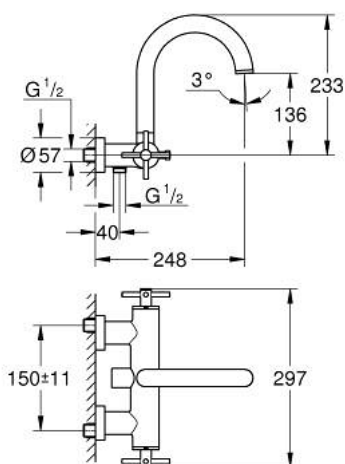

25 268 AL0 ATRIO BATERIE CADĂ 1/2"

DESCRIEREA PRODUSULUI

- Colour: brushed hard graphite
- montare pe perete
- valvă ceramică 1/2", 90°
- finisaj GROHE LongLife
- divertor cu revenire automată: cadă/duș
- pipă cilindrică
- cu limitator de oprire
- aerator
- valve unic-sens integrate în ieșirea de duș 1/2"
- elemente de fixare ascunse
- protecție împotriva refluxului
- fără set de duș
- cu mânăre în cruce
- Două seturi diferite de capace incluse. Un set cu marcaje "H" și "C", un set fără marcaje.

25 268 AL0 ATRIO BATERIE CADĂ 1/2"

PIESE DE SCHIMB , octombrie 2021 – now

- 1: Pereche de Mânere (Spare part-nr. 48406AL0)
- 2: Garnitură ceramică, 1/2" (Spare part-nr. 45883000)
- 2.1: Garnitură inelară Ø18,2 x Ø1,7 (Spare part-nr. 0392400M)
- 3: Ventil de reținere (Spare part-nr. 08565000)
- 4: Comutator (Spare part-nr. 48407AL0)
- 5: Buton de comutare (Spare part-nr. 64989AL0)
- 6: Aerator (Spare part-nr. 13926000)
- 7: Garnitură ceramică, 1/2" (Spare part-nr. 45882000)
- 7.1: Garnitură inelară Ø18,2 x Ø1,7 (Spare part-nr. 0392400M)