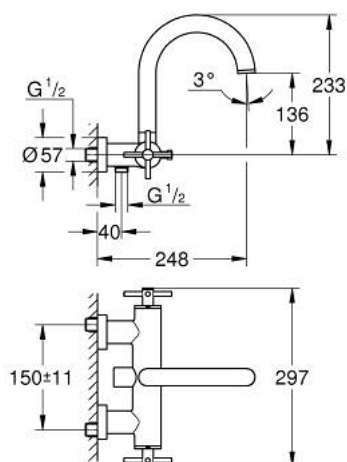

25 268 DA0 ATRIO BATERIE CADĂ 1/2"

DESCRIEREA PRODUSULUI

- Colour: warm sunset
- montare pe perete
- valvă ceramică 1/2", 90°
- finisaj GROHE LongLife
- divertor cu revenire automată: cadă/duș
- pipă cilindrică
- cu limitator de oprire
- aerator
- valve unic-sens integrate în ieșirea de duș 1/2"
- elemente de fixare ascunse
- protecție împotriva refluxului
- fără set de duș
- cu mânăre în cruce
- Două seturi diferite de capace incluse. Un set cu marcaje "H" și "C", un set fără marcaje.

25 268 DA0 ATRIO BATERIE CADĂ 1/2"

PIESE DE SCHIMB , octombrie 2021 – now

- 1: Pereche de Mânere (Spare part-nr. 48406DA0)
- 2: Garnitură ceramică, 1/2" (Spare part-nr. 45883000)
- 2.1: Garnitură inelară Ø18,2 x Ø1,7 (Spare part-nr. 0392400M)
- 3: Ventil de reținere (Spare part-nr. 08565000)
- 4: Comutator (Spare part-nr. 48407DA0)
- 5: Buton de comutare (Spare part-nr. 64989DA0)
- 6: Aerator (Spare part-nr. 13926000)
- 7: Garnitură ceramică, 1/2" (Spare part-nr. 45882000)
- 7.1: Garnitură inelară Ø18,2 x Ø1,7 (Spare part-nr. 0392400M)