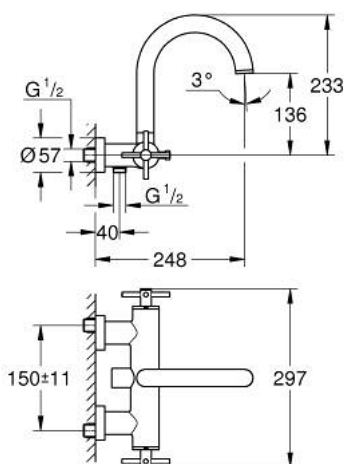

## 25 268 DC0 ATRIO BATERIE CADĂ 1/2"

### DESCRIEREA PRODUSULUI

- Colour: supersteel
- montare pe perete
- valvă ceramică 1/2", 90°
- finisaj GROHE LongLife
- divertor cu revenire automată: cadă/duș
- pipă cilindrică
- cu limitator de oprire
- aerator
- valve unic-sens integrate în ieșirea de duș 1/2"
- elemente de fixare ascunse
- protecție împotriva refluxului
- fără set de duș
- cu mânăre în cruce
- Două seturi diferite de capace incluse. Un set cu marcaje "H" și "C", un set fără marcaje.

### PIESE DE SCHIMB , octombrie 2021 – now

- 1: Pereche de Mânere (Spare part-nr. 48406DC0)
- 2: Garnitură ceramică, 1/2" (Spare part-nr. 45883000)
- 2.1: Garnitură inelară Ø18,2 x Ø1,7 (Spare part-nr. 0392400M)
- 3: Ventil de reținere (Spare part-nr. 08565000)
- 4: Comutator (Spare part-nr. 48407DC0)
- 5: Buton de comutare (Spare part-nr. 64989DC0)
- 6: Aerator (Spare part-nr. 13926000)
- 7: Garnitură ceramică, 1/2" (Spare part-nr. 45882000)
- 7.1: Garnitură inelară Ø18,2 x Ø1,7 (Spare part-nr. 0392400M)