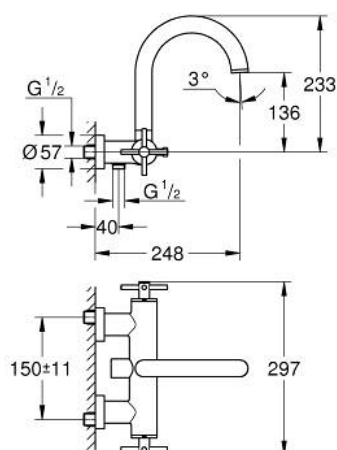

## 25 268 DL0 ATRIO BATERIE CADĂ 1/2"

### DESCRIEREA PRODUSULUI

- Colour: brushed warm sunset
- montare pe perete
- valvă ceramică 1/2", 90°
- finisaj GROHE LongLife
- divertor cu revenire automată: cadă/duș
- pipă cilindrică
- cu limitator de oprire
- aerator
- valve unic-sens integrate în ieșirea de duș 1/2"
- elemente de fixare ascunse
- protecție împotriva refluxului
- fără set de duș
- cu mânăre în cruce
- Două seturi diferite de capace incluse. Un set cu marcaje "H" și "C", un set fără marcaje.

### PIESE DE SCHIMB , noiembrie 2022 – now

- 1: Pereche de Mânere (Spare part-nr. 48406DL0)
- 2: Garnitură ceramică, 1/2" (Spare part-nr. 45883000)
- 2.1: Garnitură inelară Ø18,2 x Ø1,7 (Spare part-nr. 0392400M)
- 3: Ventil de reținere (Spare part-nr. 08565000)
- 4: Comutator (Spare part-nr. 48407DL0)
- 5: Buton de comutare (Spare part-nr. 64989DL0)
- 6: Aerator (Spare part-nr. 13926000)
- 7: Garnitură ceramică, 1/2" (Spare part-nr. 45882000)
- 7.1: Garnitură inelară Ø18,2 x Ø1,7 (Spare part-nr. 0392400M)