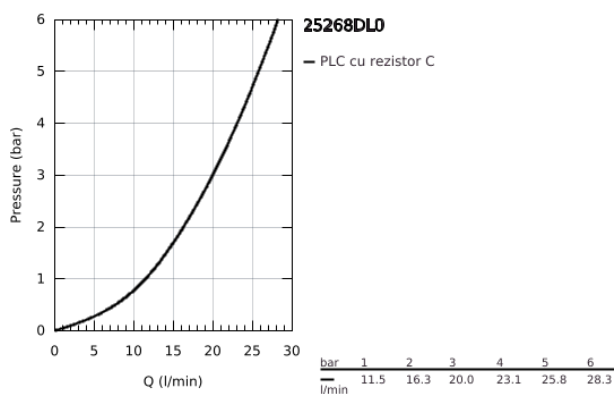

## 25 268 DL0 ATRIO BATERIE CADĂ 1/2"

### DESCRIEREA PRODUSULUI

- Colour: brushed warm sunset
- montare pe perete
- valvă ceramică 1/2", 90°
- finisaj GROHE LongLife
- divertor cu revenire automată: cadă/duș
- pipă cilindrică
- cu limitator de oprire
- aerator
- valve unic-sens integrate în ieșirea de duș 1/2"
- elemente de fixare ascunse
- protecție împotriva refluxului
- fără set de duș
- cu mânăre în cruce
- Două seturi diferite de capace incluse. Un set cu marcaje "H" și "C", un set fără marcaje.