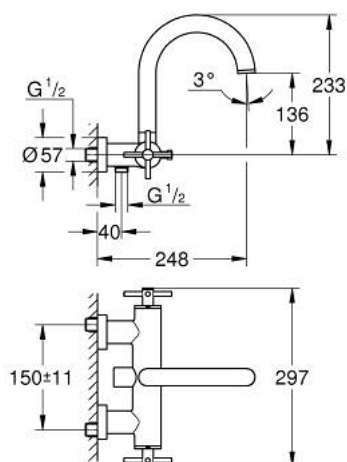

25 268 GL0 ATRIO BATERIE CADĂ 1/2"

DESCRIEREA PRODUSULUI

- Colour: cool sunrise
- montare pe perete
- valvă ceramică 1/2", 90°
- finisaj GROHE LongLife
- divertor cu revenire automată: cadă/duș
- pipă cilindrică
- cu limitator de oprire
- aerator
- valve unic-sens integrate în ieșirea de duș 1/2"
- elemente de fixare ascunse
- protecție împotriva refluxului
- fără set de duș
- cu mânăre în cruce
- Două seturi diferite de capace incluse. Un set cu marcaje "H" și "C", un set fără marcaje.

25 268 GL0 ATRIO BATERIE CADĂ 1/2"

PIESE DE SCHIMB , octombrie 2021 – now

- 1: Pereche de Mânere (Spare part-nr. 48406GL0)
- 2: Garnitură ceramică, 1/2" (Spare part-nr. 45883000)
- 2.1: Garnitură inelară Ø18,2 x Ø1,7 (Spare part-nr. 0392400M)
- 3: Ventil de reținere (Spare part-nr. 08565000)
- 4: Comutator (Spare part-nr. 48407GL0)
- 5: Buton de comutare (Spare part-nr. 64989GL0)
- 6: Aerator (Spare part-nr. 13926000)
- 7: Garnitură ceramică, 1/2" (Spare part-nr. 45882000)
- 7.1: Garnitură inelară Ø18,2 x Ø1,7 (Spare part-nr. 0392400M)