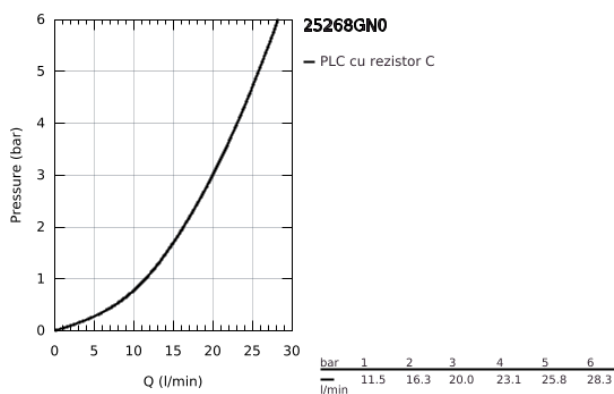

25 268 GN0 ATRIO BATERIE CADĂ 1/2"

DESCRIEREA PRODUSULUI

- Colour: brushed cool sunrise
- montare pe perete
- valvă ceramică 1/2", 90°
- finisaj GROHE LongLife
- divertor cu revenire automată: cadă/duș
- pipă cilindrică
- cu limitator de oprire
- aerator
- valve unic-sens integrate în ieșirea de duș 1/2"
- elemente de fixare ascunse
- protecție împotriva refluxului
- fără set de duș
- cu mânăre în cruce
- Două seturi diferite de capace incluse. Un set cu marcaje "H" și "C", un set fără marcaje.

25 268 GN0 ATRIO BATERIE CADĂ 1/2"

PIESE DE SCHIMB , noiembrie 2022 – now

- 1: Pereche de Mânere (Spare part-nr. 48406GN0)
- 2: Garnitură ceramică, 1/2" (Spare part-nr. 45883000)
- 2.1: Garnitură inelară Ø18,2 x Ø1,7 (Spare part-nr. 0392400M)
- 3: Ventil de reținere (Spare part-nr. 08565000)
- 4: Comutator (Spare part-nr. 48407GN0)
- 5: Buton de comutare (Spare part-nr. 64989GN0)
- 6: Aerator (Spare part-nr. 13926000)
- 7: Garnitură ceramică, 1/2" (Spare part-nr. 45882000)
- 7.1: Garnitură inelară Ø18,2 x Ø1,7 (Spare part-nr. 0392400M)