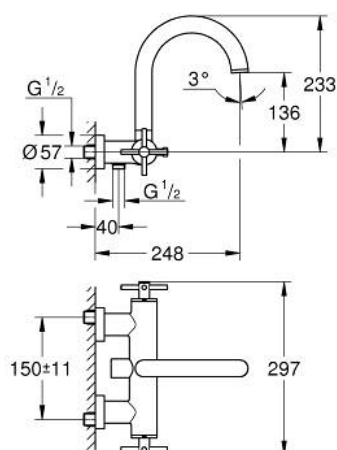

25 268 GN0 ATRIO BATERIE CADĂ 1/2"

DESCRIEREA PRODUSULUI

- Colour: brushed cool sunrise
- montare pe perete
- valvă ceramică 1/2", 90°
- finisaj GROHE LongLife
- divertor cu revenire automată: cadă/duș
- pipă cilindrică
- cu limitator de oprire
- aerator
- valve unic-sens integrate în ieșirea de duș 1/2"
- elemente de fixare ascunse
- protecție împotriva refluxului
- fără set de duș
- cu mânăre în cruce
- Două seturi diferite de capace incluse. Un set cu marcaje "H" și "C", un set fără marcaje.

25 268 GN0 ATRIO BATERIE CADĂ 1/2"

PIESE DE SCHIMB , noiembrie 2022 – now

- 1: Pereche de Mânere (Spare part-nr. 48406GN0)
- 2: Garnitură ceramică, 1/2" (Spare part-nr. 45883000)
- 2.1: Garnitură inelară Ø18,2 x Ø1,7 (Spare part-nr. 0392400M)
- 3: Ventil de reținere (Spare part-nr. 08565000)
- 4: Comutator (Spare part-nr. 48407GN0)
- 5: Buton de comutare (Spare part-nr. 64989GN0)
- 6: Aerator (Spare part-nr. 13926000)
- 7: Garnitură ceramică, 1/2" (Spare part-nr. 45882000)
- 7.1: Garnitură inelară Ø18,2 x Ø1,7 (Spare part-nr. 0392400M)