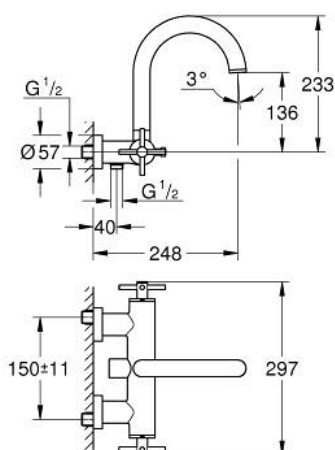

25 268 MG0 ATRIO BATERIE CADĂ 1/2"

DESCRIEREA PRODUSULUI

- Colour: satin graphite
- montare pe perete
- valvă ceramică 1/2", 90°
- finisaj GROHE LongLife
- divertor cu revenire automată: cadă/duș
- pipă cilindrică
- cu limitator de oprire
- aerator
- valve unic-sens integrate în ieșirea de duș 1/2"
- elemente de fixare ascunse
- protecție împotriva refluxului
- fără set de duș
- cu mânăre în cruce
- Două seturi diferite de capace incluse. Un set cu marcaje "H" și "C", un set fără marcaje.

25 268 MG0 ATRIO BATERIE CADĂ 1/2"

PIESE DE SCHIMB , octombrie 2022 – now

- 1: Pereche de Mânere (Spare part-nr. 48406MG0)
- 2: Garnitură ceramică, 1/2" (Spare part-nr. 45883000)
- 2.1: Garnitură inelară Ø18,2 x Ø1,7 (Spare part-nr. 0392400M)
- 3: Ventil de reținere (Spare part-nr. 08565000)
- 4: Comutator (Spare part-nr. 48407MG0)
- 5: Buton de comutare (Spare part-nr. 64989MG0)
- 6: Aerator (Spare part-nr. 13926000)
- 7: Garnitură ceramică, 1/2" (Spare part-nr. 45882000)
- 7.1: Garnitură inelară Ø18,2 x Ø1,7 (Spare part-nr. 0392400M)