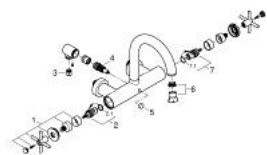

25 268 MG0 ATRIO BATERIE CADĂ 1/2"

DESCRIEREA PRODUSULUI

- Colour: satin graphite
- montare pe perete
- valvă ceramică 1/2", 90°
- finisaj GROHE LongLife
- divertor cu revenire automată: cadă/duș
- pipă cilindrică
- cu limitator de oprire
- aerator
- valve unic-sens integrate în ieșirea de duș 1/2"
- elemente de fixare ascunse
- protecție împotriva refluxului
- fără set de duș
- cu mânăre în cruce
- Două seturi diferite de capace incluse. Un set cu marcaje "H" și "C", un set fără marcaje.

25 268 MG0 ATRIO BATERIE CADĂ 1/2"

PIESE DE SCHIMB , octombrie 2022 – now

- 1: Pereche de Mânere (Spare part-nr. 48406MG0)
- 2: Garnitură ceramică, 1/2" (Spare part-nr. 45883000)
- 2.1: Garnitură inelară Ø18,2 x Ø1,7 (Spare part-nr. 0392400M)
- 3: Ventil de reținere (Spare part-nr. 08565000)
- 4: Comutator (Spare part-nr. 48407MG0)
- 5: Buton de comutare (Spare part-nr. 64989MG0)
- 6: Aerator (Spare part-nr. 13926000)
- 7: Garnitură ceramică, 1/2" (Spare part-nr. 45882000)
- 7.1: Garnitură inelară Ø18,2 x Ø1,7 (Spare part-nr. 0392400M)