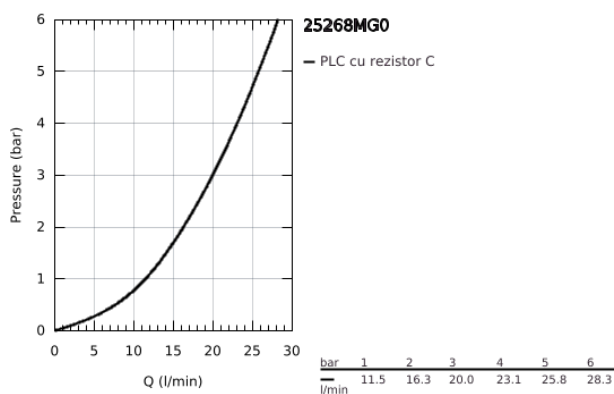

25 268 MG0 ATRIO BATERIE CADĂ 1/2"

DESCRIEREA PRODUSULUI

- Colour: satin graphite
- montare pe perete
- valvă ceramică 1/2", 90°
- finisaj GROHE LongLife
- divertor cu revenire automată: cadă/duș
- pipă cilindrică
- cu limitator de oprire
- aerator
- valve unic-sens integrate în ieșirea de duș 1/2"
- elemente de fixare ascunse
- protecție împotriva refluxului
- fără set de duș
- cu mânăre în cruce
- Două seturi diferite de capace incluse. Un set cu marcaje "H" și "C", un set fără marcaje.

25 268 MG0 ATRIO BATERIE CADĂ 1/2"

PIESE DE SCHIMB , octombrie 2022 – now

- 1: Pereche de Mânere (Spare part-nr. 48406MG0)
- 2: Garnitură ceramică, 1/2" (Spare part-nr. 45883000)
- 2.1: Garnitură inelară Ø18,2 x Ø1,7 (Spare part-nr. 0392400M)
- 3: Ventil de reținere (Spare part-nr. 08565000)
- 4: Comutator (Spare part-nr. 48407MG0)
- 5: Buton de comutare (Spare part-nr. 64989MG0)
- 6: Aerator (Spare part-nr. 13926000)
- 7: Garnitură ceramică, 1/2" (Spare part-nr. 45882000)
- 7.1: Garnitură inelară Ø18,2 x Ø1,7 (Spare part-nr. 0392400M)