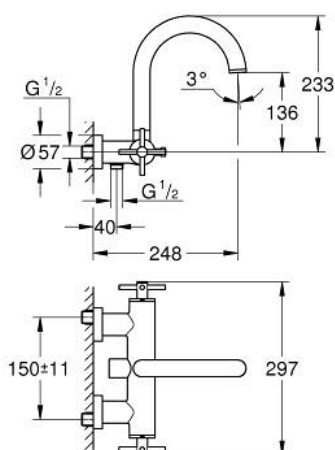

## 25 268 MS0 ATRIO BATERIE CADĂ 1/2"

### DESCRIEREA PRODUSULUI

- Colour: satin steel
- montare pe perete
- valvă ceramică 1/2", 90°
- finisaj GROHE LongLife
- divertor cu revenire automată: cadă/duș
- pipă cilindrică
- cu limitator de oprire
- aerator
- valve unic-sens integrate în ieșirea de duș 1/2"
- elemente de fixare ascunse
- protecție împotriva refluxului
- fără set de duș
- cu mânăre în cruce
- Două seturi diferite de capace incluse. Un set cu marcaje "H" și "C", un set fără marcaje.

### PIESE DE SCHIMB , octombrie 2022 – now

- 1: Pereche de Mânere (Spare part-nr. 48406MS0)
- 2: Garnitură ceramică, 1/2" (Spare part-nr. 45883000)
- 2.1: Garnitură inelară Ø18,2 x Ø1,7 (Spare part-nr. 0392400M)
- 3: Ventil de reținere (Spare part-nr. 08565000)
- 4: Comutator (Spare part-nr. 48407MS0)
- 5: Buton de comutare (Spare part-nr. 64989MS0)
- 6: Aerator (Spare part-nr. 13926000)
- 7: Garnitură ceramică, 1/2" (Spare part-nr. 45882000)
- 7.1: Garnitură inelară Ø18,2 x Ø1,7 (Spare part-nr. 0392400M)