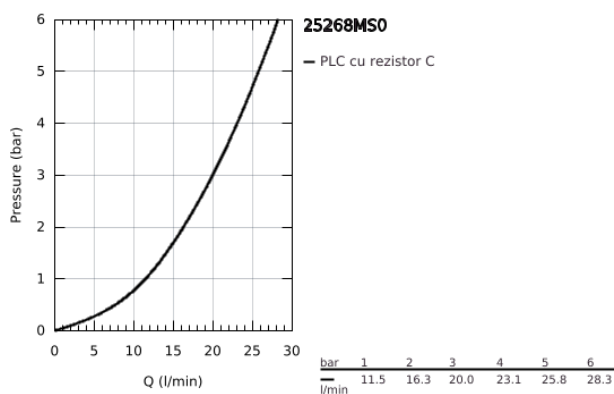

## 25 268 MS0 ATRIO BATERIE CADĂ 1/2"

### DESCRIEREA PRODUSULUI

- Colour: satin steel
- montare pe perete
- valvă ceramică 1/2", 90°
- finisaj GROHE LongLife
- divertor cu revenire automată: cadă/duș
- pipă cilindrică
- cu limitator de oprire
- aerator
- valve unic-sens integrate în ieșirea de duș 1/2"
- elemente de fixare ascunse
- protecție împotriva refluxului
- fără set de duș
- cu mânăre în cruce
- Două seturi diferite de capace incluse. Un set cu marcaje "H" și "C", un set fără marcaje.