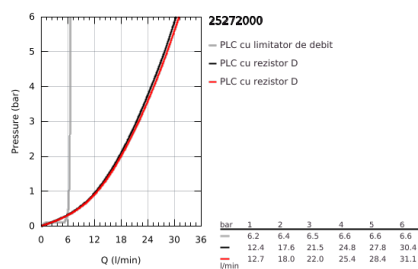

### DESCRIEREA PRODUSULUI

- Colour: cromat
- montare pe podea cu racorduri de coloană înalte (765 mm)
- set pentru instalarea finală a codului 45 984 001
- valvă ceramică 1/2", 90°
- suprafață GROHE LongLife
- divertor cu revenire automată: cadă/duș
- pipă cu aerator
- proiecție de 301 mm
- valve unic-sens integrate în ieșirea pentru duș de 1/2"
- hand shower Rainshower Aqua Stick (26 866)
- cu suport de duș
- furtun de duș Silverflex 1.250 mm (28 388)
- protecție împotriva refluxului
- cu mânăre în cruce
- without roughing-in set 45 984 (please order separately)
- Două seturi diferite de capace incluse. Un set cu marcaje "H" și "C", un set fără marcaje.