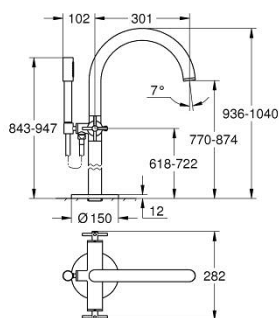

## 25 272 000 ATRIO BATERIE CADĂ 1/2"

### DESCRIEREA PRODUSULUI

- Colour: cromat
- montare pe podea cu racorduri de coloană înalte (765 mm)
- set pentru instalarea finală a codului 45 984 001
- valvă ceramică 1/2", 90°
- suprafață GROHE LongLife
- divertor cu revenire automată: cadă/duș
- pipă cu aerator
- proiecție de 301 mm
- valve unic-sens integrate în ieșirea pentru duș de 1/2"
- hand shower Rainshower Aqua Stick (26 866)
- cu suport de duș
- furtun de duș Silverflex 1.250 mm (28 388)
- protecție împotriva refluxului
- cu mânăre în cruce
- without roughing-in set 45 984 (please order separately)
- Două seturi diferite de capace incluse. Un set cu marcaje "H" și "C", un set fără marcaje.

### PIESE DE SCHIMB , octombrie 2021 – now

- 1: Pereche de Mânere (Spare part-nr. 48406000)
- 2: Garnitură ceramică, 1/2" (Spare part-nr. 45883000)
- 2.1: Garnitură inelară Ø18,2 x Ø1,7 (Spare part-nr. 0392400M)
- 3: Set montare (Spare part-nr. 1013410000)
- 4: Buton de comutare (Spare part-nr. 64989000)
- 5: Scurgere (Spare part-nr. 1013200000)
- 5.1: Aerator (Spare part-nr. 13926000)
- 6: Garnitură ceramică, 1/2" (Spare part-nr. 45882000)
- 6.1: Garnitură inelară Ø18,2 x Ø1,7 (Spare part-nr. 0392400M)
- 7: Comutator (Spare part-nr. 48407000)
- 8: Suport pară de duș (Spare part-nr. 1013210000)
- 8.1: Ventil de reținere (Spare part-nr. 08565000)
- 9: Filtru impuritati (Spare part-nr. 0700200M)