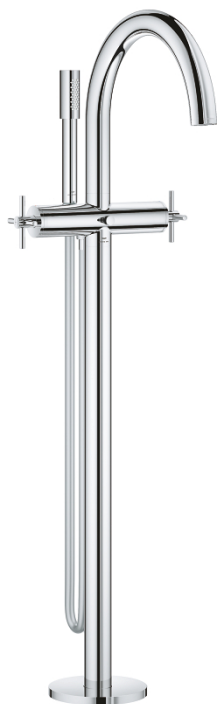

## 25 272 000 ATRIO BATERIE CADĂ 1/2"

### DESCRIEREA PRODUSULUI

- Colour: cromat
- montare pe podea cu racorduri de coloană înalte (765 mm)
- set pentru instalarea finală a codului 45 984 001
- valvă ceramică 1/2", 90°
- suprafață GROHE LongLife
- divertor cu revenire automată: cadă/duș
- pipă cu aerator
- proiecție de 301 mm
- valve unic-sens integrate în ieșirea pentru duș de 1/2"
- hand shower Rainshower Aqua Stick (26 866)
- cu suport de duș
- furtun de duș Silverflex 1.250 mm (28 388)
- protecție împotriva refluxului
- cu mânăre în cruce
- without roughing-in set 45 984 (please order separately)
- Două seturi diferite de capace incluse. Un set cu marcaje "H" și "C", un set fără marcaje.

### PIESE DE SCHIMB , octombrie 2021 – now

- 1: Pereche de Mânere (Spare part-nr. 48406000)
- 2: Garnitură ceramică, 1/2" (Spare part-nr. 45883000)
- 2.1: Garnitură inelară Ø18,2 x Ø1,7 (Spare part-nr. 0392400M)
- 3: Set montare (Spare part-nr. 1013410000)
- 4: Buton de comutare (Spare part-nr. 64989000)
- 5: Scurgere (Spare part-nr. 1013200000)
- 5.1: Aerator (Spare part-nr. 13926000)
- 6: Garnitură ceramică, 1/2" (Spare part-nr. 45882000)
- 6.1: Garnitură inelară Ø18,2 x Ø1,7 (Spare part-nr. 0392400M)
- 7: Comutator (Spare part-nr. 48407000)
- 8: Suport pară de duș (Spare part-nr. 1013210000)
- 8.1: Ventil de reținere (Spare part-nr. 08565000)
- 9: Filtru impuritati (Spare part-nr. 0700200M)