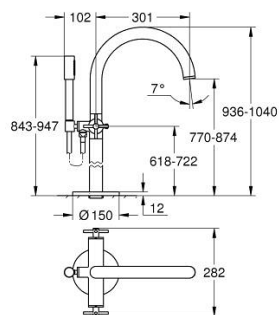

25 272 AL0 ATRIO BATERIE CADĂ 1/2"

DESCRIEREA PRODUSULUI

- Colour: brushed hard graphite
- montare pe podea cu racorduri de coloană înalte (765 mm)
- set pentru instalarea finală a codului 45 984 001
- valvă ceramică 1/2", 90°
- finisaj GROHE LongLife
- divertor cu revenire automată: cadă/duș
- pipă cu aerator
- proiecție de 301 mm
- valve unic-sens integrate în ieșirea pentru duș de 1/2"
- hand shower Rainshower Aqua Stick (26 866)
- cu suport de duș
- furtun de duș Silverflex 1.250 mm (28 388)
- protecție împotriva refluxului
- cu mânăre în cruce
- without roughing-in set 45 984 (please order separately)
- Două seturi diferite de capace incluse. Un set cu marcaje "H" și "C", un set fără marcaje.

25 272 AL0 ATRIO BATERIE CADĂ 1/2"

PIESE DE SCHIMB , octombrie 2021 – now

- 1: Pereche de Mânere (Spare part-nr. 48406AL0)
- 2: Garnitură ceramică, 1/2" (Spare part-nr. 45883000)
- 2.1: Garnitură inelară Ø18,2 x Ø1,7 (Spare part-nr. 0392400M)
- 3: Set montare (Spare part-nr. 101341AL00)
- 4: Buton de comutare (Spare part-nr. 64989AL0)
- 5: Scurgere (Spare part-nr. 101320AL00)
- 5.1: Aerator (Spare part-nr. 13926000)
- 6: Garnitură ceramică, 1/2" (Spare part-nr. 45882000)
- 6.1: Garnitură inelară Ø18,2 x Ø1,7 (Spare part-nr. 0392400M)
- 7: Comutator (Spare part-nr. 48407AL0)
- 8: Suport pară de duș (Spare part-nr. 101321AL00)
- 8.1: Ventil de reținere (Spare part-nr. 08565000)
- 9: Filtru impuritati (Spare part-nr. 0700200M)