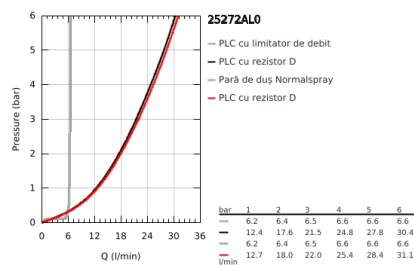

25 272 AL0 ATRIO BATERIE CADĂ 1/2"

DESCRIEREA PRODUSULUI

- Colour: brushed hard graphite
- montare pe podea cu racorduri de coloană înalte (765 mm)
- set pentru instalarea finală a codului 45 984 001
- valvă ceramică 1/2", 90°
- finisaj GROHE LongLife
- divertor cu revenire automată: cadă/duș
- pipă cu aerator
- proiecție de 301 mm
- valve unic-sens integrate în ieșirea pentru duș de 1/2"
- hand shower Rainshower Aqua Stick (26 866)
- cu suport de duș
- furtun de duș Silverflex 1.250 mm (28 388)
- protecție împotriva refluxului
- cu mânăre în cruce
- without roughing-in set 45 984 (please order separately)
- Două seturi diferite de capace incluse. Un set cu marcaje "H" și "C", un set fără marcaje.