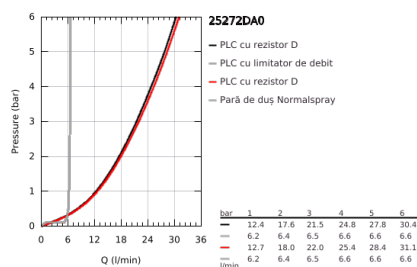

25 272 DA0 ATRIO BATERIE CADĂ 1/2"

DESCRIEREA PRODUSULUI

- Colour: warm sunset
- montare pe podea cu racorduri de coloană înalte (765 mm)
- set pentru instalarea finală a codului 45 984 001
- valvă ceramică 1/2", 90°
- finisaj GROHE LongLife
- divertor cu revenire automată: cadă/duș
- pipă cu aerator
- proiecție de 301 mm
- valve unic-sens integrate în ieșirea pentru duș de 1/2"
- hand shower Rainshower Aqua Stick (26 866)
- cu suport de duș
- furtun de duș Silverflex 1.250 mm (28 388)
- protecție împotriva refluxului
- cu mânăre în cruce
- without roughing-in set 45 984 (please order separately)
- Două seturi diferite de capace incluse. Un set cu marcaje "H" și "C", un set fără marcaje.