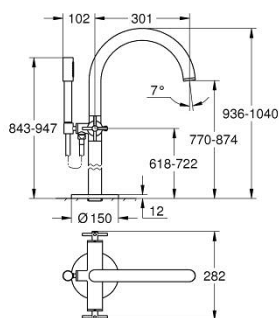

25 272 DA0 ATRIO BATERIE CADĂ 1/2"

DESCRIEREA PRODUSULUI

- Colour: warm sunset
- montare pe podea cu racorduri de coloană înalte (765 mm)
- set pentru instalarea finală a codului 45 984 001
- valvă ceramică 1/2", 90°
- finisaj GROHE LongLife
- divertor cu revenire automată: cadă/duș
- pipă cu aerator
- proiecție de 301 mm
- valve unic-sens integrate în ieșirea pentru duș de 1/2"
- hand shower Rainshower Aqua Stick (26 866)
- cu suport de duș
- furtun de duș Silverflex 1.250 mm (28 388)
- protecție împotriva refluxului
- cu mânăre în cruce
- without roughing-in set 45 984 (please order separately)
- Două seturi diferite de capace incluse. Un set cu marcaje "H" și "C", un set fără marcaje.

25 272 DA0 ATRIO BATERIE CADĂ 1/2"

PIESE DE SCHIMB , octombrie 2021 – now

- 1: Pereche de Mânere (Spare part-nr. 48406DA0)
- 2: Garnitură ceramică, 1/2" (Spare part-nr. 45883000)
- 2.1: Garnitură inelară Ø18,2 x Ø1,7 (Spare part-nr. 0392400M)
- 3: Set montare (Spare part-nr. 101341DA00)
- 4: Buton de comutare (Spare part-nr. 64989DA0)
- 5: Scurgere (Spare part-nr. 101320DA00)
- 5.1: Aerator (Spare part-nr. 13926000)
- 6: Garnitură ceramică, 1/2" (Spare part-nr. 45882000)
- 6.1: Garnitură inelară Ø18,2 x Ø1,7 (Spare part-nr. 0392400M)
- 7: Comutator (Spare part-nr. 48407DA0)
- 8: Suport pară de duș (Spare part-nr. 101321DA00)
- 8.1: Ventil de reținere (Spare part-nr. 08565000)
- 9: Filtru impuritati (Spare part-nr. 0700200M)