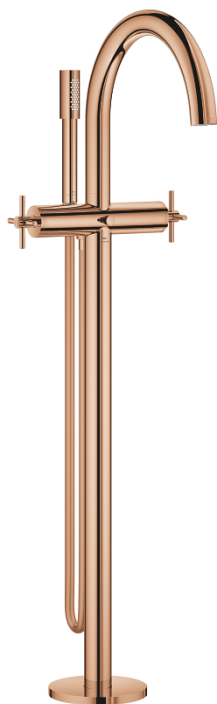

25 272 DA0 ATRIO BATERIE CADĂ 1/2"

DESCRIEREA PRODUSULUI

- Colour: warm sunset
- montare pe podea cu racorduri de coloană înalte (765 mm)
- set pentru instalarea finală a codului 45 984 001
- valvă ceramică 1/2", 90°
- finisaj GROHE LongLife
- divertor cu revenire automată: cadă/duș
- pipă cu aerator
- proiecție de 301 mm
- valve unic-sens integrate în ieșirea pentru duș de 1/2"
- hand shower Rainshower Aqua Stick (26 866)
- cu suport de duș
- furtun de duș Silverflex 1.250 mm (28 388)
- protecție împotriva refluxului
- cu mânăre în cruce
- without roughing-in set 45 984 (please order separately)
- Două seturi diferite de capace incluse. Un set cu marcaje "H" și "C", un set fără marcaje.

25 272 DA0 ATRIO BATERIE CADĂ 1/2"

PIESE DE SCHIMB , octombrie 2021 – now

- 1: Pereche de Mânere (Spare part-nr. 48406DA0)
- 2: Garnitură ceramică, 1/2" (Spare part-nr. 45883000)
- 2.1: Garnitură inelară Ø18,2 x Ø1,7 (Spare part-nr. 0392400M)
- 3: Set montare (Spare part-nr. 101341DA00)
- 4: Buton de comutare (Spare part-nr. 64989DA0)
- 5: Scurgere (Spare part-nr. 101320DA00)
- 5.1: Aerator (Spare part-nr. 13926000)
- 6: Garnitură ceramică, 1/2" (Spare part-nr. 45882000)
- 6.1: Garnitură inelară Ø18,2 x Ø1,7 (Spare part-nr. 0392400M)
- 7: Comutator (Spare part-nr. 48407DA0)
- 8: Suport pară de duș (Spare part-nr. 101321DA00)
- 8.1: Ventil de reținere (Spare part-nr. 08565000)
- 9: Filtru impuritati (Spare part-nr. 0700200M)