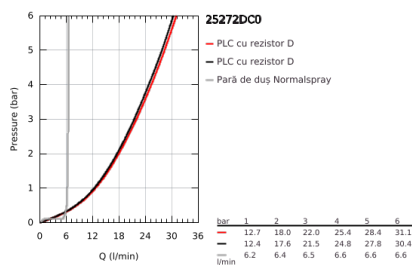

25 272 DC0 ATRIO BATERIE CADĂ 1/2"

DESCRIEREA PRODUSULUI

- Colour: supersteel
- montare pe podea cu racorduri de coloană înalte (765 mm)
- set pentru instalarea finală a codului 45 984 001
- valvă ceramică 1/2", 90°
- finisaj GROHE LongLife
- divertor cu revenire automată: cadă/duș
- pipă cu aerator
- proiecție de 301 mm
- valve unic-sens integrate în ieșirea pentru duș de 1/2"
- hand shower Rainshower Aqua Stick (26 866)
- cu suport de duș
- furtun de duș Silverflex 1.250 mm (28 388)
- protecție împotriva refluxului
- cu mânăre în cruce
- without roughing-in set 45 984 (please order separately)
- Două seturi diferite de capace incluse. Un set cu marcaje "H" și "C", un set fără marcaje.