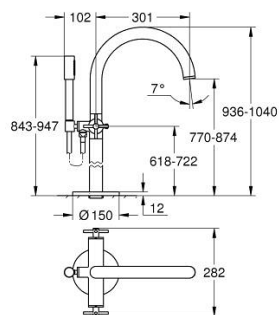

25 272 DC0 ATRIO BATERIE CADĂ 1/2"

DESCRIEREA PRODUSULUI

- Colour: supersteel
- montare pe podea cu racorduri de coloană înalte (765 mm)
- set pentru instalarea finală a codului 45 984 001
- valvă ceramică 1/2", 90°
- finisaj GROHE LongLife
- divertor cu revenire automată: cadă/duș
- pipă cu aerator
- proiecție de 301 mm
- valve unic-sens integrate în ieșirea pentru duș de 1/2"
- hand shower Rainshower Aqua Stick (26 866)
- cu suport de duș
- furtun de duș Silverflex 1.250 mm (28 388)
- protecție împotriva refluxului
- cu mânăre în cruce
- without roughing-in set 45 984 (please order separately)
- Două seturi diferite de capace incluse. Un set cu marcaje "H" și "C", un set fără marcaje.

25 272 DC0 ATRIO BATERIE CADĂ 1/2"

PIESE DE SCHIMB , octombrie 2021 – now

- 1: Pereche de Mânere (Spare part-nr. 48406DC0)
- 2: Garnitură ceramică, 1/2" (Spare part-nr. 45883000)
- 2.1: Garnitură inelară Ø18,2 x Ø1,7 (Spare part-nr. 0392400M)
- 3: Set montare (Spare part-nr. 101341DC00)
- 4: Buton de comutare (Spare part-nr. 64989DC0)
- 5: Scurgere (Spare part-nr. 101320DC00)
- 5.1: Aerator (Spare part-nr. 13926000)
- 6: Garnitură ceramică, 1/2" (Spare part-nr. 45882000)
- 6.1: Garnitură inelară Ø18,2 x Ø1,7 (Spare part-nr. 0392400M)
- 7: Comutator (Spare part-nr. 48407DC0)
- 8: Suport pară de duș (Spare part-nr. 101321DC00)
- 8.1: Ventil de reținere (Spare part-nr. 08565000)
- 9: Filtru impuritati (Spare part-nr. 0700200M)