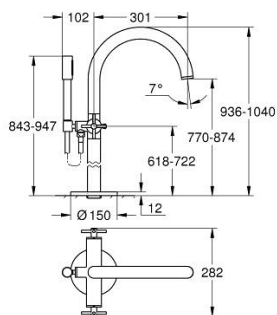

## 25 272 DL0 ATRIO BATERIE CADĂ 1/2"

### DESCRIEREA PRODUSULUI

- Colour: brushed warm sunset
- montare pe podea cu racorduri de coloană înalte (765 mm)
- set pentru instalarea finală a codului 45 984 001
- valvă ceramică 1/2", 90°
- finisaj GROHE LongLife
- divertor cu revenire automată: cadă/duș
- pipă cu aerator
- proiecție de 301 mm
- valve unic-sens integrate în ieșirea pentru duș de 1/2"
- hand shower Rainshower Aqua Stick (26 866)
- cu suport de duș
- furtun de duș Silverflex 1.250 mm (28 388)
- protecție împotriva refluxului
- cu mânăre în cruce
- without roughing-in set 45 984 (please order separately)
- Două seturi diferite de capace incluse. Un set cu marcaje "H" și "C", un set fără marcaje.

### PIESE DE SCHIMB , noiembrie 2022 – now

- 1: Pereche de Mânere (Spare part-nr. 48406DL0)
- 2: Garnitură ceramică, 1/2" (Spare part-nr. 45883000)
- 2.1: Garnitură inelară Ø18,2 x Ø1,7 (Spare part-nr. 0392400M)
- 3: Set montare (Spare part-nr. 101341DL00)
- 4: Buton de comutare (Spare part-nr. 64989DL0)
- 5: Scurgere (Spare part-nr. 101320DL00)
- 5.1: Aerator (Spare part-nr. 13926000)
- 6: Garnitură ceramică, 1/2" (Spare part-nr. 45882000)
- 6.1: Garnitură inelară Ø18,2 x Ø1,7 (Spare part-nr. 0392400M)
- 7: Comutator (Spare part-nr. 48407DL0)
- 8: Suport pară de duș (Spare part-nr. 101321DL00)
- 8.1: Ventil de reținere (Spare part-nr. 08565000)
- 9: Filtru impuritati (Spare part-nr. 0700200M)