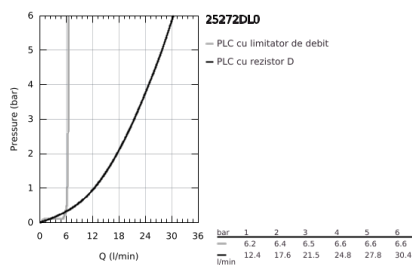

## 25 272 DL0 ATRIO BATERIE CADĂ 1/2"

### DESCRIEREA PRODUSULUI

- Colour: brushed warm sunset
- montare pe podea cu racorduri de coloană înalte (765 mm)
- set pentru instalarea finală a codului 45 984 001
- valvă ceramică 1/2", 90°
- finisaj GROHE LongLife
- divertor cu revenire automată: cadă/duș
- pipă cu aerator
- proiecție de 301 mm
- valve unic-sens integrate în ieșirea pentru duș de 1/2"
- hand shower Rainshower Aqua Stick (26 866)
- cu suport de duș
- furtun de duș Silverflex 1.250 mm (28 388)
- protecție împotriva refluxului
- cu mânăre în cruce
- without roughing-in set 45 984 (please order separately)
- Două seturi diferite de capace incluse. Un set cu marcaje "H" și "C", un set fără marcaje.