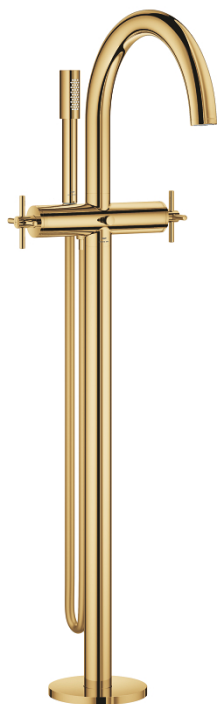

25 272 GL0 ATRIO BATERIE CADĂ 1/2"

DESCRIEREA PRODUSULUI

- Colour: cool sunrise
- montare pe podea cu racorduri de coloană înalte (765 mm)
- set pentru instalarea finală a codului 45 984 001
- valvă ceramică 1/2", 90°
- finisaj GROHE LongLife
- divertor cu revenire automată: cadă/duș
- pipă cu aerator
- proiecție de 301 mm
- valve unic-sens integrate în ieșirea pentru duș de 1/2"
- hand shower Rainshower Aqua Stick (26 866)
- cu suport de duș
- furtun de duș Silverflex 1.250 mm (28 388)
- protecție împotriva refluxului
- cu mânăre în cruce
- without roughing-in set 45 984 (please order separately)
- Două seturi diferite de capace incluse. Un set cu marcaje "H" și "C", un set fără marcaje.

25 272 GL0 ATRIO BATERIE CADĂ 1/2"

PIESE DE SCHIMB , octombrie 2021 – now

- 1: Pereche de Mânere (Spare part-nr. 48406GL0)
- 2: Garnitură ceramică, 1/2" (Spare part-nr. 45883000)
- 2.1: Garnitură inelară Ø18,2 x Ø1,7 (Spare part-nr. 0392400M)
- 3: Set montare (Spare part-nr. 101341GL00)
- 4: Buton de comutare (Spare part-nr. 64989GL0)
- 5: Scurgere (Spare part-nr. 101320GL00)
- 5.1: Aerator (Spare part-nr. 13926000)
- 6: Garnitură ceramică, 1/2" (Spare part-nr. 45882000)
- 6.1: Garnitură inelară Ø18,2 x Ø1,7 (Spare part-nr. 0392400M)
- 7: Comutator (Spare part-nr. 48407GL0)
- 8: Suport pară de duș (Spare part-nr. 101321GL00)
- 8.1: Ventil de reținere (Spare part-nr. 08565000)
- 9: Filtru impuritati (Spare part-nr. 0700200M)