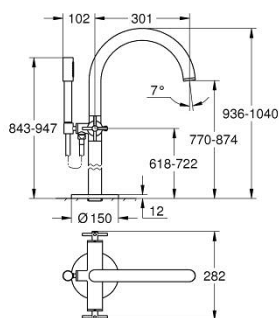

25 272 GL0 ATRIO BATERIE CADĂ 1/2"

DESCRIEREA PRODUSULUI

- Colour: cool sunrise
- montare pe podea cu racorduri de coloană înalte (765 mm)
- set pentru instalarea finală a codului 45 984 001
- valvă ceramică 1/2", 90°
- finisaj GROHE LongLife
- divertor cu revenire automată: cadă/duș
- pipă cu aerator
- proiecție de 301 mm
- valve unic-sens integrate în ieșirea pentru duș de 1/2"
- hand shower Rainshower Aqua Stick (26 866)
- cu suport de duș
- furtun de duș Silverflex 1.250 mm (28 388)
- protecție împotriva refluxului
- cu mânăre în cruce
- without roughing-in set 45 984 (please order separately)
- Două seturi diferite de capace incluse. Un set cu marcaje "H" și "C", un set fără marcaje.

25 272 GL0 ATRIO BATERIE CADĂ 1/2"

PIESE DE SCHIMB , octombrie 2021 – now

- 1: Pereche de Mânere (Spare part-nr. 48406GL0)
- 2: Garnitură ceramică, 1/2" (Spare part-nr. 45883000)
- 2.1: Garnitură inelară Ø18,2 x Ø1,7 (Spare part-nr. 0392400M)
- 3: Set montare (Spare part-nr. 101341GL00)
- 4: Buton de comutare (Spare part-nr. 64989GL0)
- 5: Scurgere (Spare part-nr. 101320GL00)
- 5.1: Aerator (Spare part-nr. 13926000)
- 6: Garnitură ceramică, 1/2" (Spare part-nr. 45882000)
- 6.1: Garnitură inelară Ø18,2 x Ø1,7 (Spare part-nr. 0392400M)
- 7: Comutator (Spare part-nr. 48407GL0)
- 8: Suport pară de duș (Spare part-nr. 101321GL00)
- 8.1: Ventil de reținere (Spare part-nr. 08565000)
- 9: Filtru impuritati (Spare part-nr. 0700200M)