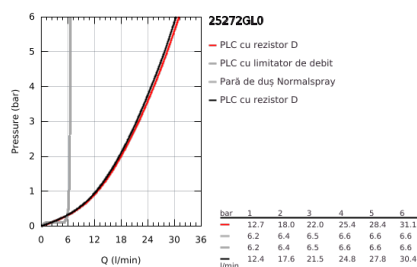

25 272 GL0 ATRIO BATERIE CADĂ 1/2"

DESCRIEREA PRODUSULUI

- Colour: cool sunrise
- montare pe podea cu racorduri de coloană înalte (765 mm)
- set pentru instalarea finală a codului 45 984 001
- valvă ceramică 1/2", 90°
- finisaj GROHE LongLife
- divertor cu revenire automată: cadă/duș
- pipă cu aerator
- proiecție de 301 mm
- valve unic-sens integrate în ieșirea pentru duș de 1/2"
- hand shower Rainshower Aqua Stick (26 866)
- cu suport de duș
- furtun de duș Silverflex 1.250 mm (28 388)
- protecție împotriva refluxului
- cu mânăre în cruce
- without roughing-in set 45 984 (please order separately)
- Două seturi diferite de capace incluse. Un set cu marcaje "H" și "C", un set fără marcaje.