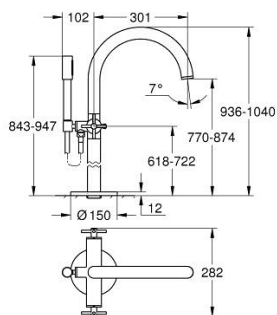

25 272 GN0 ATRIO BATERIE CADĂ 1/2"

DESCRIEREA PRODUSULUI

- Colour: brushed cool sunrise
- montare pe podea cu racorduri de coloană înalte (765 mm)
- set pentru instalarea finală a codului 45 984 001
- valvă ceramică 1/2", 90°
- finisaj GROHE LongLife
- divertor cu revenire automată: cadă/duș
- pipă cu aerator
- proiecție de 301 mm
- valve unic-sens integrate în ieșirea pentru duș de 1/2"
- hand shower Rainshower Aqua Stick (26 866)
- cu suport de duș
- furtun de duș Silverflex 1.250 mm (28 388)
- protecție împotriva refluxului
- cu mânăre în cruce
- without roughing-in set 45 984 (please order separately)
- Două seturi diferite de capace incluse. Un set cu marcaje "H" și "C", un set fără marcaje.

25 272 GN0 ATRIO BATERIE CADĂ 1/2"

PIESE DE SCHIMB , noiembrie 2022 – now

- 1: Pereche de Mânere (Spare part-nr. 48406GN0)
- 2: Garnitură ceramică, 1/2" (Spare part-nr. 45883000)
- 2.1: Garnitură inelară Ø18,2 x Ø1,7 (Spare part-nr. 0392400M)
- 3: Set montare (Spare part-nr. 101341GN00)
- 4: Buton de comutare (Spare part-nr. 64989GN0)
- 5: Scurgere (Spare part-nr. 101320GN00)
- 5.1: Aerator (Spare part-nr. 13926000)
- 6: Garnitură ceramică, 1/2" (Spare part-nr. 45882000)
- 6.1: Garnitură inelară Ø18,2 x Ø1,7 (Spare part-nr. 0392400M)
- 7: Comutator (Spare part-nr. 48407GN0)
- 8: Suport pară de duș (Spare part-nr. 101321GN00)
- 8.1: Ventil de reținere (Spare part-nr. 08565000)
- 9: Filtru impuritati (Spare part-nr. 0700200M)