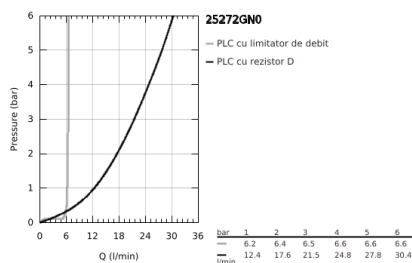

25 272 GN0 ATRIO BATERIE CADĂ 1/2"

DESCRIEREA PRODUSULUI

- Colour: brushed cool sunrise
- montare pe podea cu racorduri de coloană înalte (765 mm)
- set pentru instalarea finală a codului 45 984 001
- valvă ceramică 1/2", 90°
- finisaj GROHE LongLife
- divertor cu revenire automată: cadă/duș
- pipă cu aerator
- proiecție de 301 mm
- valve unic-sens integrate în ieșirea pentru duș de 1/2"
- hand shower Rainshower Aqua Stick (26 866)
- cu suport de duș
- furtun de duș Silverflex 1.250 mm (28 388)
- protecție împotriva refluxului
- cu mânăre în cruce
- without roughing-in set 45 984 (please order separately)
- Două seturi diferite de capace incluse. Un set cu marcaje "H" și "C", un set fără marcaje.