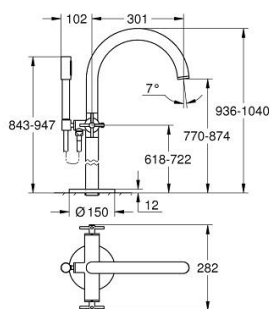

## 25 272 KF0 ATRIO BATERIE CADĂ 1/2"

### DESCRIEREA PRODUSULUI

- Colour: phantom black
- montare pe podea cu racorduri de coloană înalte (765 mm)
- set pentru instalarea finală a codului 45 984 001
- valvă ceramică 1/2", 90°
- divertor cu revenire automată: cadă/duș
- pipă cu aerator
- proiecție de 301 mm
- valve unic-sens integrate în ieșirea pentru duș de 1/2"
- hand shower Rainshower Aqua Stick (26 866)
- cu suport de duș
- furtun de duș Silverflex 1.250 mm (28 388)
- protecție împotriva refluxului
- cu mânăre în cruce
- without roughing-in set 45 984 (please order separately)
- Două seturi diferite de capace incluse. Un set cu marcaje "H" și "C", un set fără marcaje.

### PIESE DE SCHIMB , ianuarie 2024 – now

- 1: Pereche de Mânere (Spare part-nr. 48406KF0)
- 2: Garnitură ceramică, 1/2" (Spare part-nr. 45883000)
- 2.1: Garnitură inelară Ø18,2 x Ø1,7 (Spare part-nr. 0392400M)
- 3: Set montare (Spare part-nr. 101341KF00)
- 4: Buton de comutare (Spare part-nr. 64989KF0)
- 5: Scurgere (Spare part-nr. 101320KF00)
- 5.1: Aerator (Spare part-nr. 13926000)
- 6: Garnitură ceramică, 1/2" (Spare part-nr. 45882000)
- 6.1: Garnitură inelară Ø18,2 x Ø1,7 (Spare part-nr. 0392400M)
- 7: Comutator (Spare part-nr. 48407KF0)
- 8: Suport pară de duș (Spare part-nr. 101321KF00)
- 8.1: Ventil de reținere (Spare part-nr. 08565000)
- 9: Filtru impuritati (Spare part-nr. 0700200M)