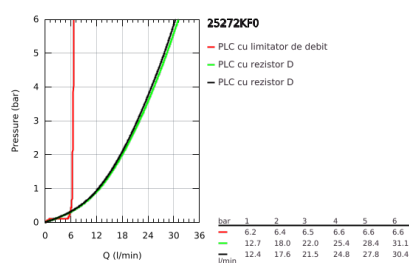

## 25 272 KF0 ATRIO BATERIE CADĂ 1/2"

### DESCRIEREA PRODUSULUI

- Colour: phantom black
- montare pe podea cu racorduri de coloană înalte (765 mm)
- set pentru instalarea finală a codului 45 984 001
- valvă ceramică 1/2", 90°
- divertor cu revenire automată: cadă/duș
- pipă cu aerator
- proiecție de 301 mm
- valve unic-sens integrate în ieșirea pentru duș de 1/2"
- hand shower Rainshower Aqua Stick (26 866)
- cu suport de duș
- furtun de duș Silverflex 1.250 mm (28 388)
- protecție împotriva refluxului
- cu mânăre în cruce
- without roughing-in set 45 984 (please order separately)
- Două seturi diferite de capace incluse. Un set cu marcaje "H" și "C", un set fără marcaje.