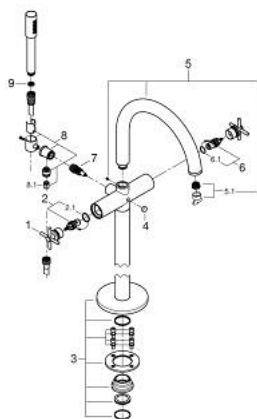

25 272 MG0 ATRIO BATERIE CADĂ 1/2"

DESCRIEREA PRODUSULUI

- Colour: satin graphite
- montare pe podea cu racorduri de coloană înalte (765 mm)
- set pentru instalarea finală a codului 45 984 001
- valvă ceramică 1/2", 90°
- finisaj GROHE LongLife
- divertor cu revenire automată: cadă/duș
- pipă cu aerator
- proiecție de 301 mm
- valve unic-sens integrate în ieșirea pentru duș de 1/2"
- hand shower Rainshower Aqua Stick (26 866)
- cu suport de duș
- furtun de duș Silverflex 1.250 mm (28 388)
- protecție împotriva refluxului
- cu mânăre în cruce
- without roughing-in set 45 984 (please order separately)
- Două seturi diferite de capace incluse. Un set cu marcaje "H" și "C", un set fără marcaje.

25 272 MG0 ATRIO BATERIE CADĂ 1/2"

PIESE DE SCHIMB , octombrie 2022 – now

- 1: Pereche de Mânere (Spare part-nr. 48406MG0)
- 2: Garnitură ceramică, 1/2" (Spare part-nr. 45883000)
- 2.1: Garnitură inelară Ø18,2 x Ø1,7 (Spare part-nr. 0392400M)
- 3: Set montare (Spare part-nr. 101341MG00)
- 4: Buton de comutare (Spare part-nr. 64989MG0)
- 5: Scurgere (Spare part-nr. 101320MG00)
- 5.1: Aerator (Spare part-nr. 13926000)
- 6: Garnitură ceramică, 1/2" (Spare part-nr. 45882000)
- 6.1: Garnitură inelară Ø18,2 x Ø1,7 (Spare part-nr. 0392400M)
- 7: Comutator (Spare part-nr. 48407MG0)
- 8: Suport pară de duș (Spare part-nr. 101321MG00)
- 8.1: Ventil de reținere (Spare part-nr. 08565000)
- 9: Filtru impuritati (Spare part-nr. 0700200M)