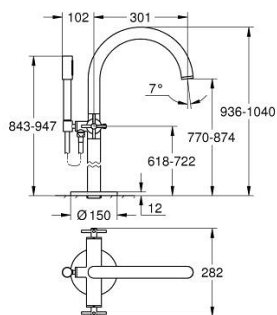

25 272 MG0 ATRIO BATERIE CADĂ 1/2"

DESCRIEREA PRODUSULUI

- Colour: satin graphite
- montare pe podea cu racorduri de coloană înalte (765 mm)
- set pentru instalarea finală a codului 45 984 001
- valvă ceramică 1/2", 90°
- finisaj GROHE LongLife
- divertor cu revenire automată: cadă/duș
- pipă cu aerator
- proiecție de 301 mm
- valve unic-sens integrate în ieșirea pentru duș de 1/2"
- hand shower Rainshower Aqua Stick (26 866)
- cu suport de duș
- furtun de duș Silverflex 1.250 mm (28 388)
- protecție împotriva refluxului
- cu mânăre în cruce
- without roughing-in set 45 984 (please order separately)
- Două seturi diferite de capace incluse. Un set cu marcaje "H" și "C", un set fără marcaje.

25 272 MG0 ATRIO BATERIE CADĂ 1/2"

PIESE DE SCHIMB , octombrie 2022 – now

- 1: Pereche de Mânere (Spare part-nr. 48406MG0)
- 2: Garnitură ceramică, 1/2" (Spare part-nr. 45883000)
- 2.1: Garnitură inelară Ø18,2 x Ø1,7 (Spare part-nr. 0392400M)
- 3: Set montare (Spare part-nr. 101341MG00)
- 4: Buton de comutare (Spare part-nr. 64989MG0)
- 5: Scurgere (Spare part-nr. 101320MG00)
- 5.1: Aerator (Spare part-nr. 13926000)
- 6: Garnitură ceramică, 1/2" (Spare part-nr. 45882000)
- 6.1: Garnitură inelară Ø18,2 x Ø1,7 (Spare part-nr. 0392400M)
- 7: Comutator (Spare part-nr. 48407MG0)
- 8: Suport pară de duș (Spare part-nr. 101321MG00)
- 8.1: Ventil de reținere (Spare part-nr. 08565000)
- 9: Filtru impuritati (Spare part-nr. 0700200M)