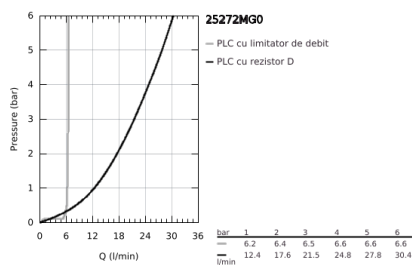

25 272 MG0 ATRIO BATERIE CADĂ 1/2"

DESCRIEREA PRODUSULUI

- Colour: satin graphite
- montare pe podea cu racorduri de coloană înalte (765 mm)
- set pentru instalarea finală a codului 45 984 001
- valvă ceramică 1/2", 90°
- finisaj GROHE LongLife
- divertor cu revenire automată: cadă/duș
- pipă cu aerator
- proiecție de 301 mm
- valve unic-sens integrate în ieșirea pentru duș de 1/2"
- hand shower Rainshower Aqua Stick (26 866)
- cu suport de duș
- furtun de duș Silverflex 1.250 mm (28 388)
- protecție împotriva refluxului
- cu mânăre în cruce
- without roughing-in set 45 984 (please order separately)
- Două seturi diferite de capace incluse. Un set cu marcaje "H" și "C", un set fără marcaje.

25 272 MG0 ATRIO BATERIE CADĂ 1/2"

PIESE DE SCHIMB , octombrie 2022 – now

- 1: Pereche de Mânere (Spare part-nr. 48406MG0)
- 2: Garnitură ceramică, 1/2" (Spare part-nr. 45883000)
- 2.1: Garnitură inelară Ø18,2 x Ø1,7 (Spare part-nr. 0392400M)
- 3: Set montare (Spare part-nr. 101341MG00)
- 4: Buton de comutare (Spare part-nr. 64989MG0)
- 5: Scurgere (Spare part-nr. 101320MG00)
- 5.1: Aerator (Spare part-nr. 13926000)
- 6: Garnitură ceramică, 1/2" (Spare part-nr. 45882000)
- 6.1: Garnitură inelară Ø18,2 x Ø1,7 (Spare part-nr. 0392400M)
- 7: Comutator (Spare part-nr. 48407MG0)
- 8: Suport pară de duș (Spare part-nr. 101321MG00)
- 8.1: Ventil de reținere (Spare part-nr. 08565000)
- 9: Filtru impuritati (Spare part-nr. 0700200M)