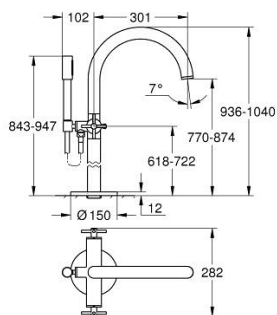

25 272 MS0 ATRIO BATERIE CADĂ 1/2"

DESCRIEREA PRODUSULUI

- Colour: satin steel
- montare pe podea cu racorduri de coloană înalte (765 mm)
- set pentru instalarea finală a codului 45 984 001
- valvă ceramică 1/2", 90°
- finisaj GROHE LongLife
- divertor cu revenire automată: cadă/duș
- pipă cu aerator
- proiecție de 301 mm
- valve unic-sens integrate în ieșirea pentru duș de 1/2"
- hand shower Rainshower Aqua Stick (26 866)
- cu suport de duș
- furtun de duș Silverflex 1.250 mm (28 388)
- protecție împotriva refluxului
- cu mânăre în cruce
- without roughing-in set 45 984 (please order separately)
- Două seturi diferite de capace incluse. Un set cu marcaje "H" și "C", un set fără marcaje.

25 272 MS0 ATRIO BATERIE CADĂ 1/2"

PIESE DE SCHIMB , octombrie 2022 – now

- 1: Pereche de Mânere (Spare part-nr. 48406MS0)
- 2: Garnitură ceramică, 1/2" (Spare part-nr. 45883000)
- 2.1: Garnitură inelară Ø18,2 x Ø1,7 (Spare part-nr. 0392400M)
- 3: Set montare (Spare part-nr. 101341MS00)
- 4: Buton de comutare (Spare part-nr. 64989MS0)
- 5: Scurgere (Spare part-nr. 101320MS00)
- 5.1: Aerator (Spare part-nr. 13926000)
- 6: Garnitură ceramică, 1/2" (Spare part-nr. 45882000)
- 6.1: Garnitură inelară Ø18,2 x Ø1,7 (Spare part-nr. 0392400M)
- 7: Comutator (Spare part-nr. 48407MS0)
- 8: Suport pară de duș (Spare part-nr. 101321MS00)
- 8.1: Ventil de reținere (Spare part-nr. 08565000)
- 9: Filtru impuritati (Spare part-nr. 0700200M)