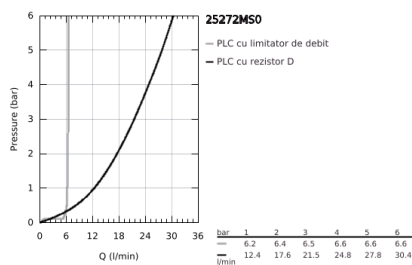

25 272 MS0 ATRIO BATERIE CADĂ 1/2"

DESCRIEREA PRODUSULUI

- Colour: satin steel
- montare pe podea cu racorduri de coloană înalte (765 mm)
- set pentru instalarea finală a codului 45 984 001
- valvă ceramică 1/2", 90°
- finisaj GROHE LongLife
- divertor cu revenire automată: cadă/duș
- pipă cu aerator
- proiecție de 301 mm
- valve unic-sens integrate în ieșirea pentru duș de 1/2"
- hand shower Rainshower Aqua Stick (26 866)
- cu suport de duș
- furtun de duș Silverflex 1.250 mm (28 388)
- protecție împotriva refluxului
- cu mânăre în cruce
- without roughing-in set 45 984 (please order separately)
- Două seturi diferite de capace incluse. Un set cu marcaje "H" și "C", un set fără marcaje.

25 272 MS0 ATRIO BATERIE CADĂ 1/2"

PIESE DE SCHIMB , octombrie 2022 – now

- 1: Pereche de Mânere (Spare part-nr. 48406MS0)
- 2: Garnitură ceramică, 1/2" (Spare part-nr. 45883000)
- 2.1: Garnitură inelară Ø18,2 x Ø1,7 (Spare part-nr. 0392400M)
- 3: Set montare (Spare part-nr. 101341MS00)
- 4: Buton de comutare (Spare part-nr. 64989MS0)
- 5: Scurgere (Spare part-nr. 101320MS00)
- 5.1: Aerator (Spare part-nr. 13926000)
- 6: Garnitură ceramică, 1/2" (Spare part-nr. 45882000)
- 6.1: Garnitură inelară Ø18,2 x Ø1,7 (Spare part-nr. 0392400M)
- 7: Comutator (Spare part-nr. 48407MS0)
- 8: Suport pară de duș (Spare part-nr. 101321MS00)
- 8.1: Ventil de reținere (Spare part-nr. 08565000)
- 9: Filtru impuritati (Spare part-nr. 0700200M)