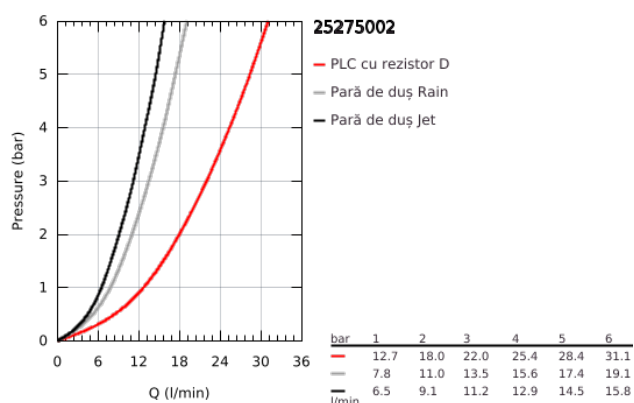

25 275 002 EUROSTYLE COSMOPOLITAN BATERIE CADĂ MONOCOMANDĂ 1/2"

DESCRIEREA PRODUSULUI

- Colour: cromat
- montare pe perete
- mâner din metal
- cartuş ceramic de 46 mm cu GROHE SilkMove
- suprafață GROHE LongLife
- limitator de debit reglabil
- divertor cu revenire automată: cadă/duș
- aerator
- valve unic-sens integrate în ieșirea pentru duș de 1/2"
- conexiuni excentrice
- protecție împotriva refluxului
- limitator de temperatură opțional cu nr. de referință 46 308
- with shower set 2 sprays (Rain, Jet)
- compus din:
- hand shower Tempesta 110 (27 597)
- maximum flow rate (at 3 bar): 13.5 l/min
- GROHE SmartSwitch - easily rotate the dial to enjoy your preferred spray option
- wall shower holder Tempesta, non-adjustable (28 605)
- furtun de duș Relaxaflex de 1500 mm 1/2" x 1/2" (28 151)

25 275 002 EUROSTYLE COSMOPOLITAN BATERIE CADĂ MONOCOMANDĂ 1/2"

PIESE DE SCHIMB , noiembrie 2021 – now

- 1: Braț (Spare part-nr. 46752000)
- 2: capac (Spare part-nr. 46427000)
- 3: Cartuș (Spare part-nr. 46048000)
- 4: Buton de comutare (Spare part-nr. 64309000)
- 5: Comutator (Spare part-nr. 65655000)
- 6: Ventil de reținere (Spare part-nr. 08565000)
- 7: Aerator (Spare part-nr. 13941000)
- 8: Racord cu șurub 1/2" (Spare part-nr. 45044000)
- 9: Conexiuni excentrice (Spare part-nr. 12662000)
- 10: Filtru impuritati (Spare part-nr. 0700200M)
- 11: Limitator de temperatură (Spare part-nr. 46308000)*
- 12: Prelungire 3/4", 20 mm (Spare part-nr. 0713000M)*
- 13: piuliță specială (Spare part-nr. 19377000)*