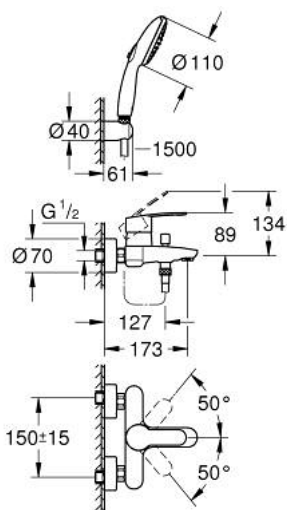

25 275 002 EUROSTYLE COSMOPOLITAN BATERIE CADĂ MONOCOMANDĂ 1/2"

DESCRIEREA PRODUSULUI

- Colour: cromat
- montare pe perete
- mâner din metal
- cartuş ceramic de 46 mm cu GROHE SilkMove
- suprafață GROHE LongLife
- limitator de debit reglabil
- divertor cu revenire automată: cadă/duș
- aerator
- valve unic-sens integrate în ieșirea pentru duș de 1/2"
- conexiuni excentrice
- protecție împotriva refluxului
- limitator de temperatură opțional cu nr. de referință 46 308
- with shower set 2 sprays (Rain, Jet)
- compus din:
- hand shower Tempesta 110 (27 597)
- maximum flow rate (at 3 bar): 13.5 l/min
- GROHE SmartSwitch - easily rotate the dial to enjoy your preferred spray option
- wall shower holder Tempesta, non-adjustable (28 605)
- furtun de duș Relaxaflex de 1500 mm 1/2" x 1/2" (28 151)

25 275 002 EUROSTYLE COSMOPOLITAN BATERIE CADĂ MONOCOMANDĂ 1/2"

PIESE DE SCHIMB , noiembrie 2021 – now

- 1: Braț (Spare part-nr. 46752000)
- 2: capac (Spare part-nr. 46427000)
- 3: Cartuș (Spare part-nr. 46048000)
- 4: Buton de comutare (Spare part-nr. 64309000)
- 5: Comutator (Spare part-nr. 65655000)
- 6: Ventil de reținere (Spare part-nr. 08565000)
- 7: Aerator (Spare part-nr. 13941000)
- 8: Racord cu șurub 1/2" (Spare part-nr. 45044000)
- 9: Conexiuni excentrice (Spare part-nr. 12662000)
- 10: Filtru impuritati (Spare part-nr. 0700200M)
- 11: Limitator de temperatură (Spare part-nr. 46308000)*
- 12: Prelungire 3/4", 20 mm (Spare part-nr. 0713000M)*
- 13: piuliță specială (Spare part-nr. 19377000)*