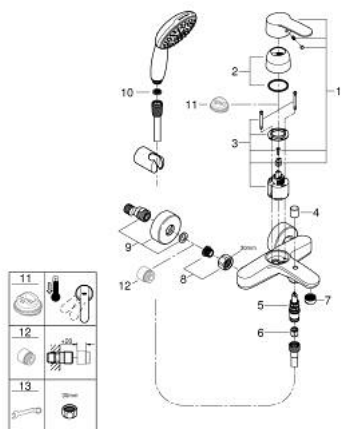

25 275 002 EUROSTYLE COSMOPOLITAN BATERIE CADĂ MONOCOMANDĂ 1/2"

DESCRIEREA PRODUSULUI

- Colour: cromat
- montare pe perete
- mâner din metal
- cartuş ceramic de 46 mm cu GROHE SilkMove
- suprafață GROHE LongLife
- limitator de debit reglabil
- divertor cu revenire automată: cadă/duș
- aerator
- valve unic-sens integrate în ieșirea pentru duș de 1/2"
- conexiuni excentrice
- protecție împotriva refluxului
- limitator de temperatură opțional cu nr. de referință 46 308
- with shower set 2 sprays (Rain, Jet)
- compus din:
- hand shower Tempesta 110 (27 597)
- maximum flow rate (at 3 bar): 13.5 l/min
- GROHE SmartSwitch - easily rotate the dial to enjoy your preferred spray option
- wall shower holder Tempesta, non-adjustable (28 605)
- furtun de duș Relaxaflex de 1500 mm 1/2" x 1/2" (28 151)

25 275 002 EUROSTYLE COSMOPOLITAN BATERIE CADĂ MONOCOMANDĂ 1/2"

PIESE DE SCHIMB , noiembrie 2021 – now

- 1: Braț (Spare part-nr. 46752000)
- 2: capac (Spare part-nr. 46427000)
- 3: Cartuș (Spare part-nr. 46048000)
- 4: Buton de comutare (Spare part-nr. 64309000)
- 5: Comutator (Spare part-nr. 65655000)
- 6: Ventil de reținere (Spare part-nr. 08565000)
- 7: Aerator (Spare part-nr. 13941000)
- 8: Racord cu șurub 1/2" (Spare part-nr. 45044000)
- 9: Conexiuni excentrice (Spare part-nr. 12662000)
- 10: Filtru impuritati (Spare part-nr. 0700200M)
- 11: Limitator de temperatură (Spare part-nr. 46308000)*
- 12: Prelungire 3/4", 20 mm (Spare part-nr. 0713000M)*
- 13: piuliță specială (Spare part-nr. 19377000)*