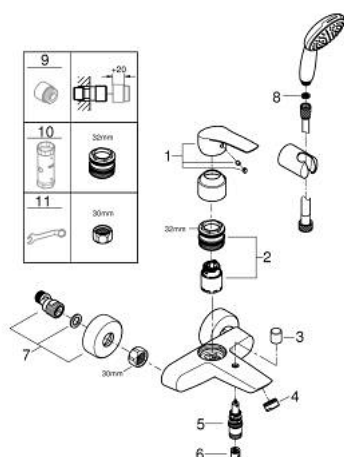

25 276 003 EUROSMART BATERIE CADĂ MONOCOMANDĂ 1/2"

PIESE DE SCHIMB , noiembrie 2021 – now

- 1: Braț (Spare part-nr. 48550000)
 - 2: Cartuș (Spare part-nr. 46374000)
 - 3: Buton de comutare (Spare part-nr. 64309000)
 - 4: Aerator (Spare part-nr. 13941000)
 - 5: Comutator (Spare part-nr. 65655000)
 - 6: Ventil de reținere (Spare part-nr. 08565000)
 - 7: Conexiuni excentrice (Spare part-nr. 12662000)
 - 8: Filtru impuritati (Spare part-nr. 0700200M)
 - 9: Prolungire 3/4", 20 mm (Spare part-nr. 0713000M)*
 - 10: Cheie tubulară (Spare part-nr. 19332000)*
 - 11: piuliță specială (Spare part-nr. 19377000)*
- * Optional accessories