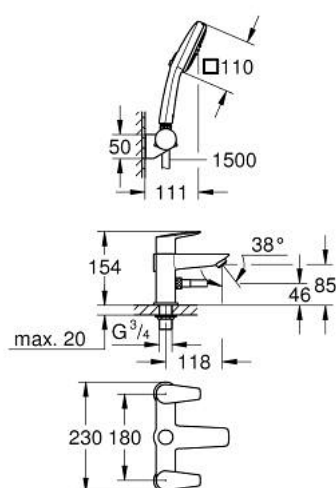

25 282 001 BAUEDGE TWO-HANDLED BATH/SHOWER MIXER ½"

DESCRIEREA PRODUSULUI

- Colour: cromat
- deck mounted
- Garnituri ceramice 3/4", 90°
- automatic diverter, lockable: bath/shower
- valvă sens-unic integrată
- suprafață GROHE LongLife
- presiune minimă recomandată 0.5 bari
- with shower set 2 sprays (Rain, Jet)
- compus din:
- hand shower Tempesta Cube 110 (26 130)
- maximum flow rate (at 3 bar): 17.3 l/min
- GROHE SmartSwitch - easily rotate the dial to enjoy your preferred spray option
- suport de perete reglabil pentru duș (27 595)
- shower hose Relaxaflex 1500 mm (28 161)
- pentru presiune scazuta
- presiune minimă recomandată 0.1 bar