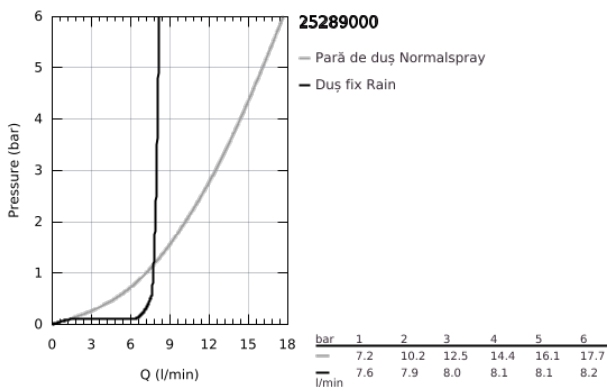

### DESCRIEREA PRODUSULUI

- Colour: cromat
- compus din:
  - concealed single-lever mixer with 2-way diverter (24 062)
  - GROHE Rapido SmartBox universal rough-in box, 1/2" (35 604)
  - Tempesta 250 Cube head shower set 9.5 l/min (26 687) including horizontal shower arm 380 mm
  - Euphoria Cube Stick hand shower 1 spray (27 698)
  - cot evacuare duș 1/2" cu suport de perete (26 370)
  - furtun de duș Rotaflex TwistStop 1500 mm 1/2" x 1/2" (28 409)
  - optional flow regulator 9.5 l/min included for hand shower

## 25 289 000 EUROCUBE CONCEALED SHOWER SYSTEM WITH TEMPESTA 250 CUBE

**PIESE DE SCHIMB** , iulie 2022 – now

- 1: Fibră de etanșare cu diametrul de Ø18,5 x Ø12 x 2 (Spare part-nr. 0138900M)
- 2: Filtru impuritati (Spare part-nr. 48007000)
- 3: Șild (Spare part-nr. 48118000)