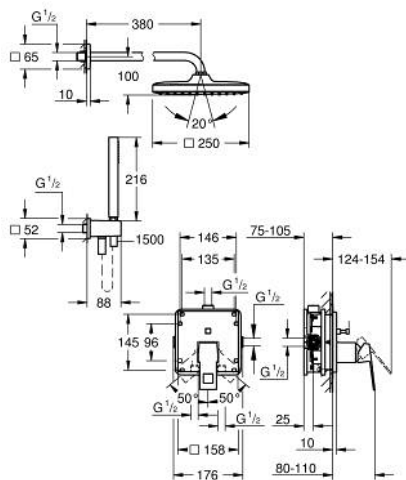

## 25 289 000 EUROCUBE CONCEALED SHOWER SYSTEM WITH TEMPESTA 250 CUBE

### DESCRIEREA PRODUSULUI

- Colour: cromat
- compus din:
  - concealed single-lever mixer with 2-way diverter (24 062)
  - GROHE Rapido SmartBox universal rough-in box, 1/2" (35 604)
  - Tempesta 250 Cube head shower set 9.5 l/min (26 687) including horizontal shower arm 380 mm
  - Euphoria Cube Stick hand shower 1 spray (27 698)
  - cot evacuare duș 1/2" cu suport de perete (26 370)
  - furtun de duș Rotaflex TwistStop 1500 mm 1/2" x 1/2" (28 409)
  - optional flow regulator 9.5 l/min included for hand shower

## 25 289 000 EUROCUBE CONCEALED SHOWER SYSTEM WITH TEMPESTA 250 CUBE

**PIESE DE SCHIMB** , iulie 2022 – now

- 1: Fibră de etanșare cu diametrul de Ø18,5 x Ø12 x 2 (Spare part-nr. 0138900M)
- 2: Filtru impuritati (Spare part-nr. 48007000)
- 3: Șild (Spare part-nr. 48118000)