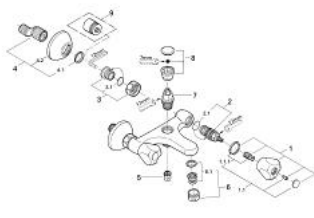

25 425 000 ATLANTA BATERIE CADĂ 1/2"

DESCRIEREA PRODUSULUI

- Colour: cromat
- montare pe perete
- Garnituri ceramice 1/2", 180°
- Mânere Treflor
- divertor cu revenire automată: cadă/duș
- ventil de reținere încorporat
- aerator
- conexiuni excentrice
- suprafață GROHE LongLife

25 425 000 ATLANTA BATERIE CADĂ 1/2"

25 425

PIESE DE SCHIMB , ianuarie 1988 – now

- 1: Mâner Treflor 1/2" (Spare part-nr. 45124000)
- 1.1: Handle fixation (Spare part-nr. 45123000)
- 1.1.1: Bucșă cu declic (Spare part-nr. 0538600M)
- 2: Garnitură ceramică, 1/2" (Spare part-nr. 45346000)
- 2.1: Garnitură inelară Ø18,2 x Ø1,7 (Spare part-nr. 0392400M)
- 3: Racord cu șurub 1/2" (Spare part-nr. 45044000)
- 3.1: etanșare Ø15 x Ø2 (Spare part-nr. 0311900M)
- 4: Racord în S 1/2x3/4" în centru 12,5 (Spare part-nr. 12076000)
- 4.1: etanșare (Spare part-nr. 0138600M)
- 4.2: Șild (Spare part-nr. 02197000)
- 5: Ventil de reținere (Spare part-nr. 08565000)
- 6: Aerator (Spare part-nr. 13927000)
- 6.1: kit de înlocuire pentru aerator M28x1 (Spare part-nr. 45029000)
- 7: Comutator (Spare part-nr. 08915000)
- 8: Buton de comutare (Spare part-nr. 45423000)
- 9: Prelungire 3/4", 20 mm (Spare part-nr. 0713000M)*