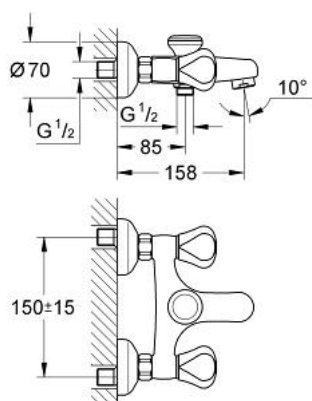

25 425 000 ATLANTA BATERIE CADĂ 1/2"

DESCRIEREA PRODUSULUI

- Colour: cromat
- montare pe perete
- Garnituri ceramice 1/2", 180°
- Mânere Treflor
- divertor cu revenire automată: cadă/duș
- ventil de reținere încorporat
- aerator
- conexiuni excentrice
- suprafață GROHE LongLife

25 425 000 ATLANTA BATERIE CADĂ 1/2"

25 425

PIESE DE SCHIMB , ianuarie 1988 – now

- 1: Mâner Treflor 1/2" (Spare part-nr. 45124000)
- 1.1: Handle fixation (Spare part-nr. 45123000)
- 1.1.1: Bucșă cu declic (Spare part-nr. 0538600M)
- 2: Garnitură ceramică, 1/2" (Spare part-nr. 45346000)
- 2.1: Garnitură inelară Ø18,2 x Ø1,7 (Spare part-nr. 0392400M)
- 3: Racord cu șurub 1/2" (Spare part-nr. 45044000)
- 3.1: etanșare Ø15 x Ø2 (Spare part-nr. 0311900M)
- 4: Racord în S 1/2x3/4" în centru 12,5 (Spare part-nr. 12076000)
- 4.1: etanșare (Spare part-nr. 0138600M)
- 4.2: Șild (Spare part-nr. 02197000)
- 5: Ventil de reținere (Spare part-nr. 08565000)
- 6: Aerator (Spare part-nr. 13927000)
- 6.1: kit de înlocuire pentru aerator M28x1 (Spare part-nr. 45029000)
- 7: Comutator (Spare part-nr. 08915000)
- 8: Buton de comutare (Spare part-nr. 45423000)
- 9: Prelungire 3/4", 20 mm (Spare part-nr. 0713000M)*