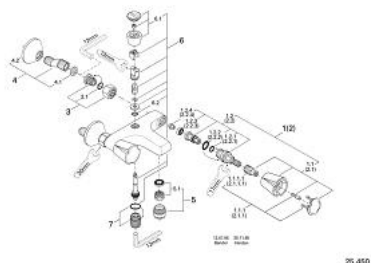

25 450 000 **COSTA BATERIE CADĂ 1/2"**

DESCRIEREA PRODUSULUI

- Colour: cromat
- montare pe perete
- mânere din metal
- izolat termic
- filetabil
- Garnitură-durabilă GROHE Long-Life
- comutator automat cu blocare: cadă/duș
- aerator
- conexiuni excentrice
- fără set de duș
- suprafață GROHE LongLife

25 450 000 COSTA BATERIE CADĂ 1/2"

PIESE DE SCHIMB , ianuarie 1988 – now

- 1: Garnitură 1/2" (Spare part-nr. 11090000)
- 1.1: Mâner din metal 1/2" (Spare part-nr. 45258000)
 - 1.1.1: Bucșă cu declic (Spare part-nr. 0538600M)
- 1.2: Garnitură 1/2" (Spare part-nr. 07146000)
 - 1.2.1: Disc de etanșare Ø6 x Ø2 (Spare part-nr. 0128300M)
 - 1.2.2: Garnitură inelară Ø18,2 x Ø1,7 (Spare part-nr. 0392400M)
 - 1.2.3: etanșare (Spare part-nr. 0529100M)
- 2: Headpart 1/2 (Spare part-nr. 11091000)
 - 2.1: Costa metal handle (Spare part-nr. 45259000)
 - 2.1.1: kit de înlocuire pentru fixare (Spare part-nr. 45331000)
 - 2.1.1.1: Bucșă cu declic (Spare part-nr. 0538600M)
 - 2.2: Garnitură 1/2" (Spare part-nr. 07146000)
- 3: Racord cu șurub 1/2" (Spare part-nr. 45044000)
 - 3.1: etanșare Ø15 x Ø2 (Spare part-nr. 0311900M)
- 4: Conexiuni excentrice (Spare part-nr. 12001000)
 - 4.1: etanșare (Spare part-nr. 0138600M)
 - 4.2: Șild (Spare part-nr. 0221000M)
- 5: Aerator (Spare part-nr. 13927000)
 - 5.1: kit de înlocuire pentru aerator M28x1 (Spare part-nr. 45029000)
- 6: Comutator (Spare part-nr. 46056000)
 - 6.1: Buton de comutare (Spare part-nr. 07526000)
 - 6.2: Disc de etanșare Ø6 x Ø2 (Spare part-nr. 0128300M)
 - 6.2: O-ring Ø 6 x Ø 2 (Spare part-nr. 0881100M)
- 7: Niplu duș (Spare part-nr. 45104000)