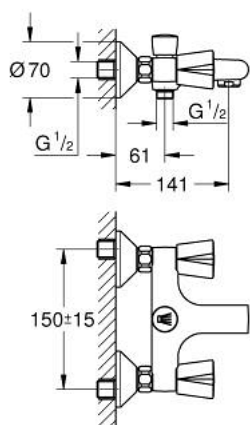

25 450 000 **COSTA BATERIE CADĂ 1/2"**

DESCRIEREA PRODUSULUI

- Colour: cromat
- montare pe perete
- mânere din metal
- izolat termic
- filetabil
- Garnitură-durabilă GROHE Long-Life
- comutator automat cu blocare: cadă/duș
- aerator
- conexiuni excentrice
- fără set de duș
- suprafață GROHE LongLife

25 450 000 COSTA BATERIE CADĂ 1/2"

PIESE DE SCHIMB , ianuarie 1988 – now

- 1: Garnitură 1/2" (Spare part-nr. 11090000)
- 1.1: Mâner din metal 1/2" (Spare part-nr. 45258000)
 - 1.1.1: Bucșă cu declic (Spare part-nr. 0538600M)
- 1.2: Garnitură 1/2" (Spare part-nr. 07146000)
 - 1.2.1: Disc de etanșare Ø6 x Ø2 (Spare part-nr. 0128300M)
 - 1.2.2: Garnitură inelară Ø18,2 x Ø1,7 (Spare part-nr. 0392400M)
 - 1.2.3: etanșare (Spare part-nr. 0529100M)
- 2: Headpart 1/2 (Spare part-nr. 11091000)
 - 2.1: Costa metal handle (Spare part-nr. 45259000)
 - 2.1.1: kit de înlocuire pentru fixare (Spare part-nr. 45331000)
 - 2.1.1.1: Bucșă cu declic (Spare part-nr. 0538600M)
 - 2.2: Garnitură 1/2" (Spare part-nr. 07146000)
- 3: Racord cu șurub 1/2" (Spare part-nr. 45044000)
 - 3.1: etanșare Ø15 x Ø2 (Spare part-nr. 0311900M)
- 4: Conexiuni excentrice (Spare part-nr. 12001000)
 - 4.1: etanșare (Spare part-nr. 0138600M)
 - 4.2: Șild (Spare part-nr. 0221000M)
- 5: Aerator (Spare part-nr. 13927000)
 - 5.1: kit de înlocuire pentru aerator M28x1 (Spare part-nr. 45029000)
- 6: Comutator (Spare part-nr. 46056000)
 - 6.1: Buton de comutare (Spare part-nr. 07526000)
 - 6.2: Disc de etanșare Ø6 x Ø2 (Spare part-nr. 0128300M)
 - 6.2: O-ring Ø 6 x Ø 2 (Spare part-nr. 0881100M)
- 7: Niplu duș (Spare part-nr. 45104000)